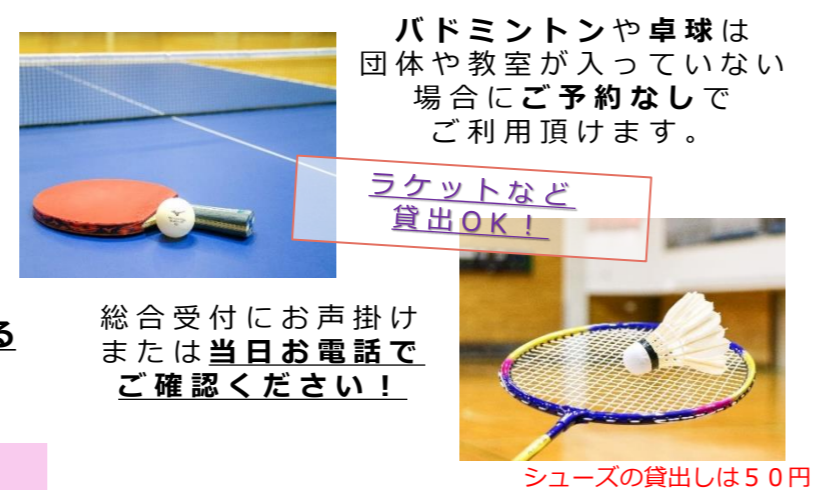

## 総合スポーツセンターで今日何する？

総合スポーツセンターでは予約をして利用できるスペースや教室のほか、気軽に立ち寄ってどなたでも過ごして頂けるようになっています。ぜひ体を動かして来ませんか？

### ◆ 屋外施設からピックアップ！

**【1周約480mのコース】**  
ウォーキングもランニングもお好みで！とろとろに器具もあるので、休憩はもちろん全身を使ってストレッチやトレーニングをすることもできます♪

3月号でもご紹介しましたが、開放時は入場自由！無料で貸し出しできるレクリエーション用具も豊富にご用意しています！さらに毎月2回、パラスポーツ体験会も実施していますよ！（4月は2日(日)と23日(日)です）

### ◆ 屋内施設からピックアップ！

総合スポーツセンター屋内施設（地下1階～5階）には剣道場や柔道場、大体育室や小体育室などがあります。基本それぞれに教室での利用や団体予約が必要な場合、また時間帯によって利用方法が異なりますが、**個人利用できるものや1日体験・当日の状況で参加できるプログラムもございます。**

＜2023年度の春期プログラムも豊富なラインナップ！＞  
**16歳以上を対象にした『一般プログラム』10種以上の教室に加え『子どもプログラム』、概ね60歳以上の『シニアプログラム』**  
さらに『親子プログラム』もご用意！  
参加者さまからは教室に参加していると友達もできると好評です！  
また『自由参加型プログラム』は**1回510円～当日受付**で参加できる**教室です！**どんな教室があるかはHPや窓口でお尋ねください。