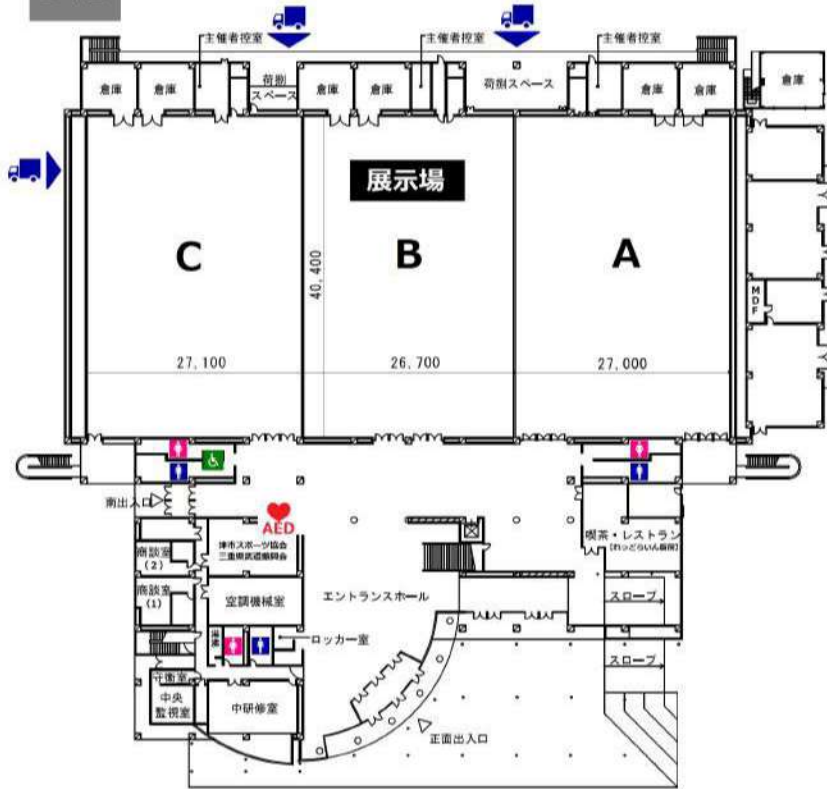

メッセウイングNHW

S=1:600

1階

2階