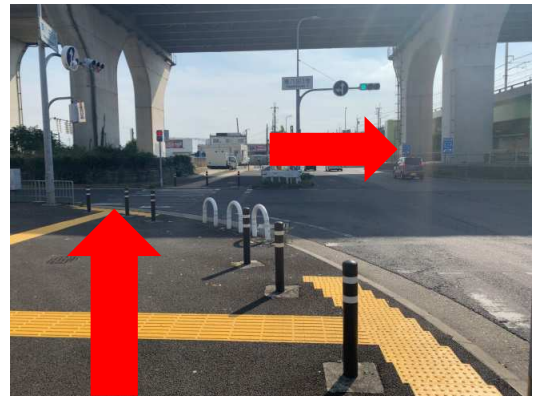

深井駅→堺市原池公園体育館までの道案内

①泉北高速鉄道 深井駅下車後
改札を出て左へ

②乗車券売り場を過ぎて左へ

③階段下りて右へ
お花屋さん前を通り右へ

④道なりを直進

⑤ARROWを右へ曲がり直進

⑥堺中郵便局前を直進

⑦横断歩道を渡り右へ直進

⑧住宅展示場横を進み
交差点 東八田3号まで直進

⑨横断歩道を渡り
東八田3号交差点まで直進

⑨東八田3号交差点を渡り
右へ曲がり直進

⑩道なりに直進

⑪ファミリーマート横を直進

⑫平井2号の交差点を直進

⑬左手に原池公園入口

⑭体育館入口へは直進
スケートボードパークへは
右へ