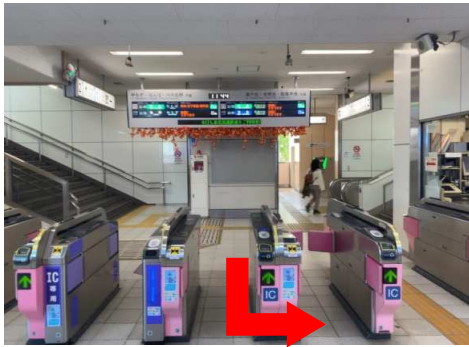

深井駅→堺市原池公園体育館までの道案内

①泉北高速鉄道 深井駅下車後
改札を出て左へ

②乗車券売り場を過ぎて左へ

③階段下りて右へ
お花屋さん前を通り右へ

④道なりを直進

⑤ARROWを右へ曲がり直進

⑥堺中郵便局前を直進

⑦横断歩道を渡り右へ直進

⑧住宅展示場横を進み
交差点 東八田3号まで直進

⑨横断歩道を渡り
東八田3号交差点まで直進

⑨東八田3号交差点を渡り
右へ曲がり直進

⑩道なりに直進

⑪ファミリーマート横を直進

⑫平井2号の交差点を直進

⑬左手に原池公園入口

⑭体育館入口へは直進
スケートボードパークへは
右へ