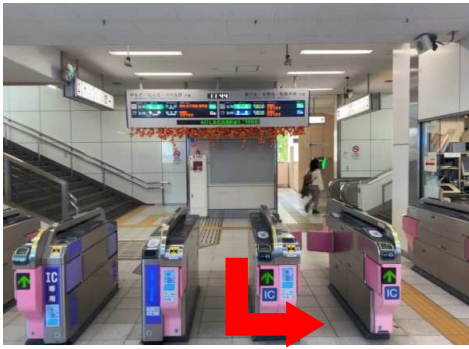

深井駅→堺市原池公園体育館までの道案内

①泉北高速鉄道 深井駅下車後
改札を出て左へ

②乗車券売り場を過ぎて左へ

③階段下りて右へ
お花屋さん前を通り右へ

④道なりを直進

⑤ARROWを左へ曲がり直進

⑥堺中郵便局前を直進

⑦横断歩道を渡り右へ直進

⑧住宅展示場横を進み
交差点 東八田3号まで直進

⑨横断歩道を渡り
東八田3号交差点まで直進

⑨東八田3号交差点を渡り
右へ曲がり直進

⑩道なりに直進

⑪ファミリーマート横を直進

⑫平井2号の交差点を直進

⑬左手に原池公園入口

⑭体育館入口へは直進
スケートボードパークへは
右へ野球場へは左へ