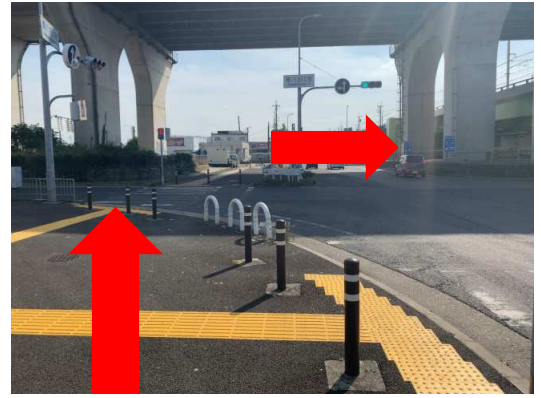

深井駅→堺市原池公園体育館までの道案内

①泉北高速鉄道 深井駅下車後
改札を出て左へ

②乗車券売り場を過ぎて左へ

③階段下りて右へ
お花屋さん前を通り右へ

④道なりを直進

⑤ARROWを左へ曲がり直進

⑥堺中郵便局前を直進

⑦横断歩道を渡り右へ直進

⑧住宅展示場横を進み
交差点 東八田3号まで直進

⑨横断歩道を渡り
東八田3号交差点まで直進

⑨東八田3号交差点を渡り
右へ曲がり直進

⑩道なりに直進

⑪ファミリーマート横を直進

⑫平井2号の交差点を直進

⑬左手に原池公園入口

⑭体育館入口へは直進
スケートボードパークへは
右へ野球場へは左へ