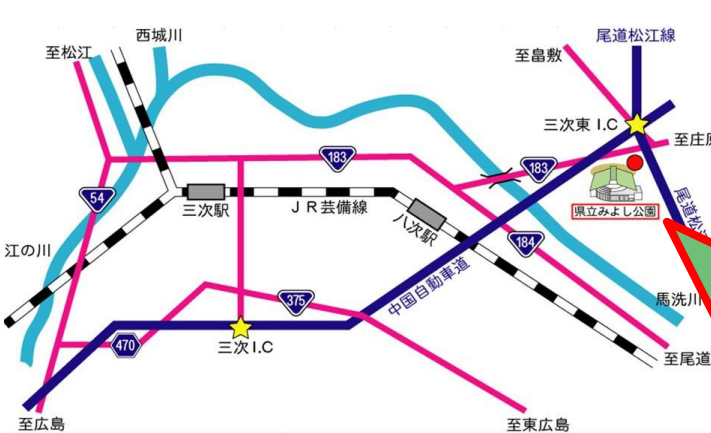

秋だ!

集まれ!

栗拾い!!  
2023

10月1日(日) 10:30~12:00

受付場所:多目的広場 (受付10:00~10:30)

【対象】どなたでも (小学3年生以下のお子様は保護者同伴必須)

【定員】20名 (定員数は栗の生育状況により変更になる場合がございます)

【参加費】1,000円 / 名

【持参物】長靴または汚れても良い運動靴・軍手・帽子・雨具

※小雨決行、ただし悪天候の場合中止となりますのでご了承ください。

電光石火みよしパーク

【指定管理者みよし よくばりパークパートナーズ】

〒728-0016 広島県三次市四拾貫町神田谷

【営業時間】9:00~21:00

【休園日】毎週水曜日(水曜日が祝日の場合、その翌日)  
年末年始(12月29日~翌1月3日まで)

お申込み・お問合せ