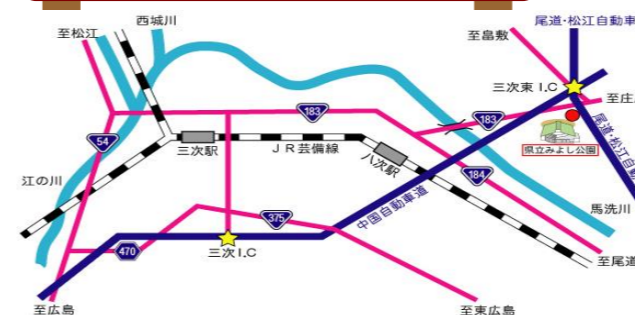

電光石火みよしパーク
ホームページも
チェックしてね!

電光石火みよしパーク
LINE@

電光石火みよしパーク
Instagram

よくばりトレーニング 健康づくり・体力づくりのお手伝いをさせていただきます!

☆自分のペースで、運動・ストレッチを一緒にしませんか♪ 個別相談1~3名

○対象:高校生以上 ○参加費:5回コース5,000円(1回払い可) ○各回:1時間程度
今なら1回2,000円のところで、1,000円でご参加可能!(10月末お申し込みまで)

☆完全予約制 ☆日時要相談 ☆気軽に楽しく♪気になったら...まずは、お問合せください!

交通のご案内

《バス》
みよしじゅんかんバス「畠敷線」で
三次駅より20分(みよし公園下車)
備北交通バス(三次~庄原・西城行)
「上四拾貫」バス停から徒歩5分(約500m)
《タクシー》
「三次駅」から5.5km(約10分)
《車》
尾道松江自動車道三次東I.Cから約3分