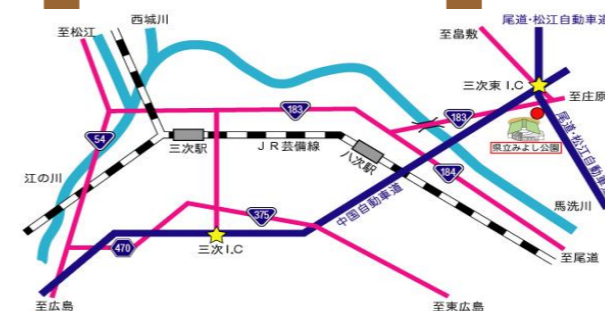

休園日・・・毎週水曜日(水曜日が祝日の場合はその翌日)

広島県立みよし公園 LINE@ はじめました。

県立みよし公園 ホームページもチェックしてね!

友たち追加 から QRコードを読み込み

広島県立みよし公園

2022年

1月

★公園だより★

あけまして
 おめでとう
 ございます。
 本年も、皆様のご来園を
 スタッフ一同
 お待ちしております。

レストラン Sign 428

営業日 / 木~日曜日
 営業時間 / 11:00~14:00

ロコモプレート

交通のご案内

《バス》
 みよしじゅんかんバス「畠敷線」で
 三次駅より20分(みよし公園下車)
 備北交通バス(三次~庄原・西城行)
 「上四拾貫」バス停から徒歩5分(約500m)
 《タクシー》
 「三次駅」から5.5km(約10分)
 《車》
 尾道松江自動車道三次東I.Cから約3分