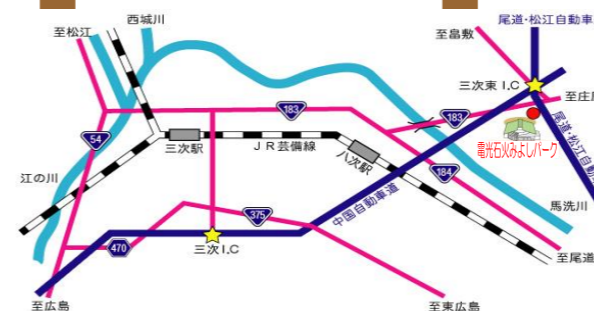

## みどりの日無料開放♪

2022年5月4日(水)

【対象施設】  
温水プール  
トレーニング室、パークゴルフ場  
文化活動室(卓球)

《対象》  
どなたでも

## こどもの日無料開放♪

2022年5月5日(木)

【対象施設】  
温水プール  
トレーニング室、パークゴルフ場  
文化活動室(卓球)

《対象》  
中学生以下

※利用施設によって、利用制限や保護者同伴が必要な場合がございます。

## 交通のご案内

《バス》

みよしじゅんかんバス「畠敷線」で  
三次駅より20分(みよし公園下車)  
備北交通バス(三次~庄原・西城行)  
「上四拾貫」バス停から徒歩5分(約500m)

《タクシー》

「三次駅」から5.5km(約10分)

《車》

尾道松江自動車道三次東 I.C から約3分