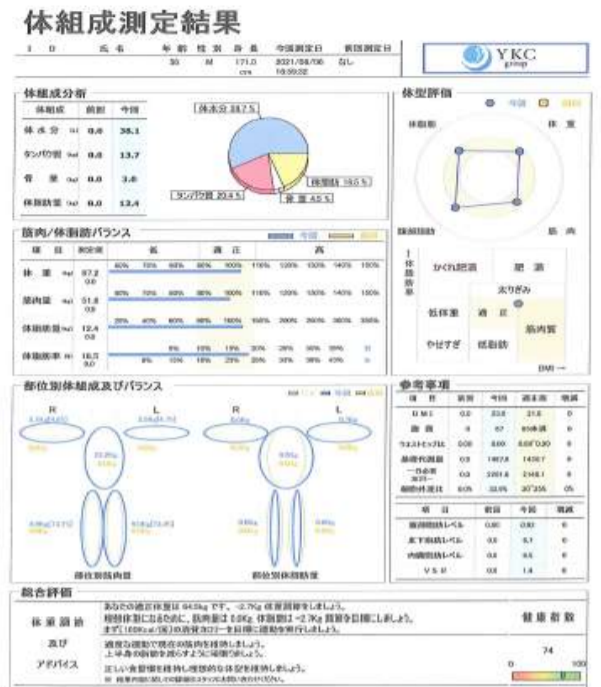

体組成測定会

測定者募集中!!!

体組成測定とは？

「体脂肪率」「筋肉量（左右のバランス）」「内臓脂肪率」などを知る事ができます。
今の身体の状態を確認してみませんか？

開催日時

- ・2022年12月2日(金)、3日(土)、5日(月)、6日(火)、8日(木)・・・13:00～15:00
- ・2022年12月16日(金)、19日(月)、22日(木)、23日(金)・・・10:00～12:00

定員

各日程12名
※予約優先

対象

高校生以上

参加費

500円/回

測定時間

約10分(結果説明含む)

測定場所

みよしウェーブ(プール) ロビー

★申込者特典プレゼント★

- ①身体の状態がわかる測定結果
- ②パーソナルトレーニング体験無料券
- ③トレーニング室利用料無料券(1回分)

お申し込み・お問合せ

電光石火みよしパーク

〒728-0016 広島県三次市四拾貫町神田谷

営業時間 9:00～21:00

休館日：毎週水曜日 ※水曜日が祝日の場合はその翌日

指定管理者：