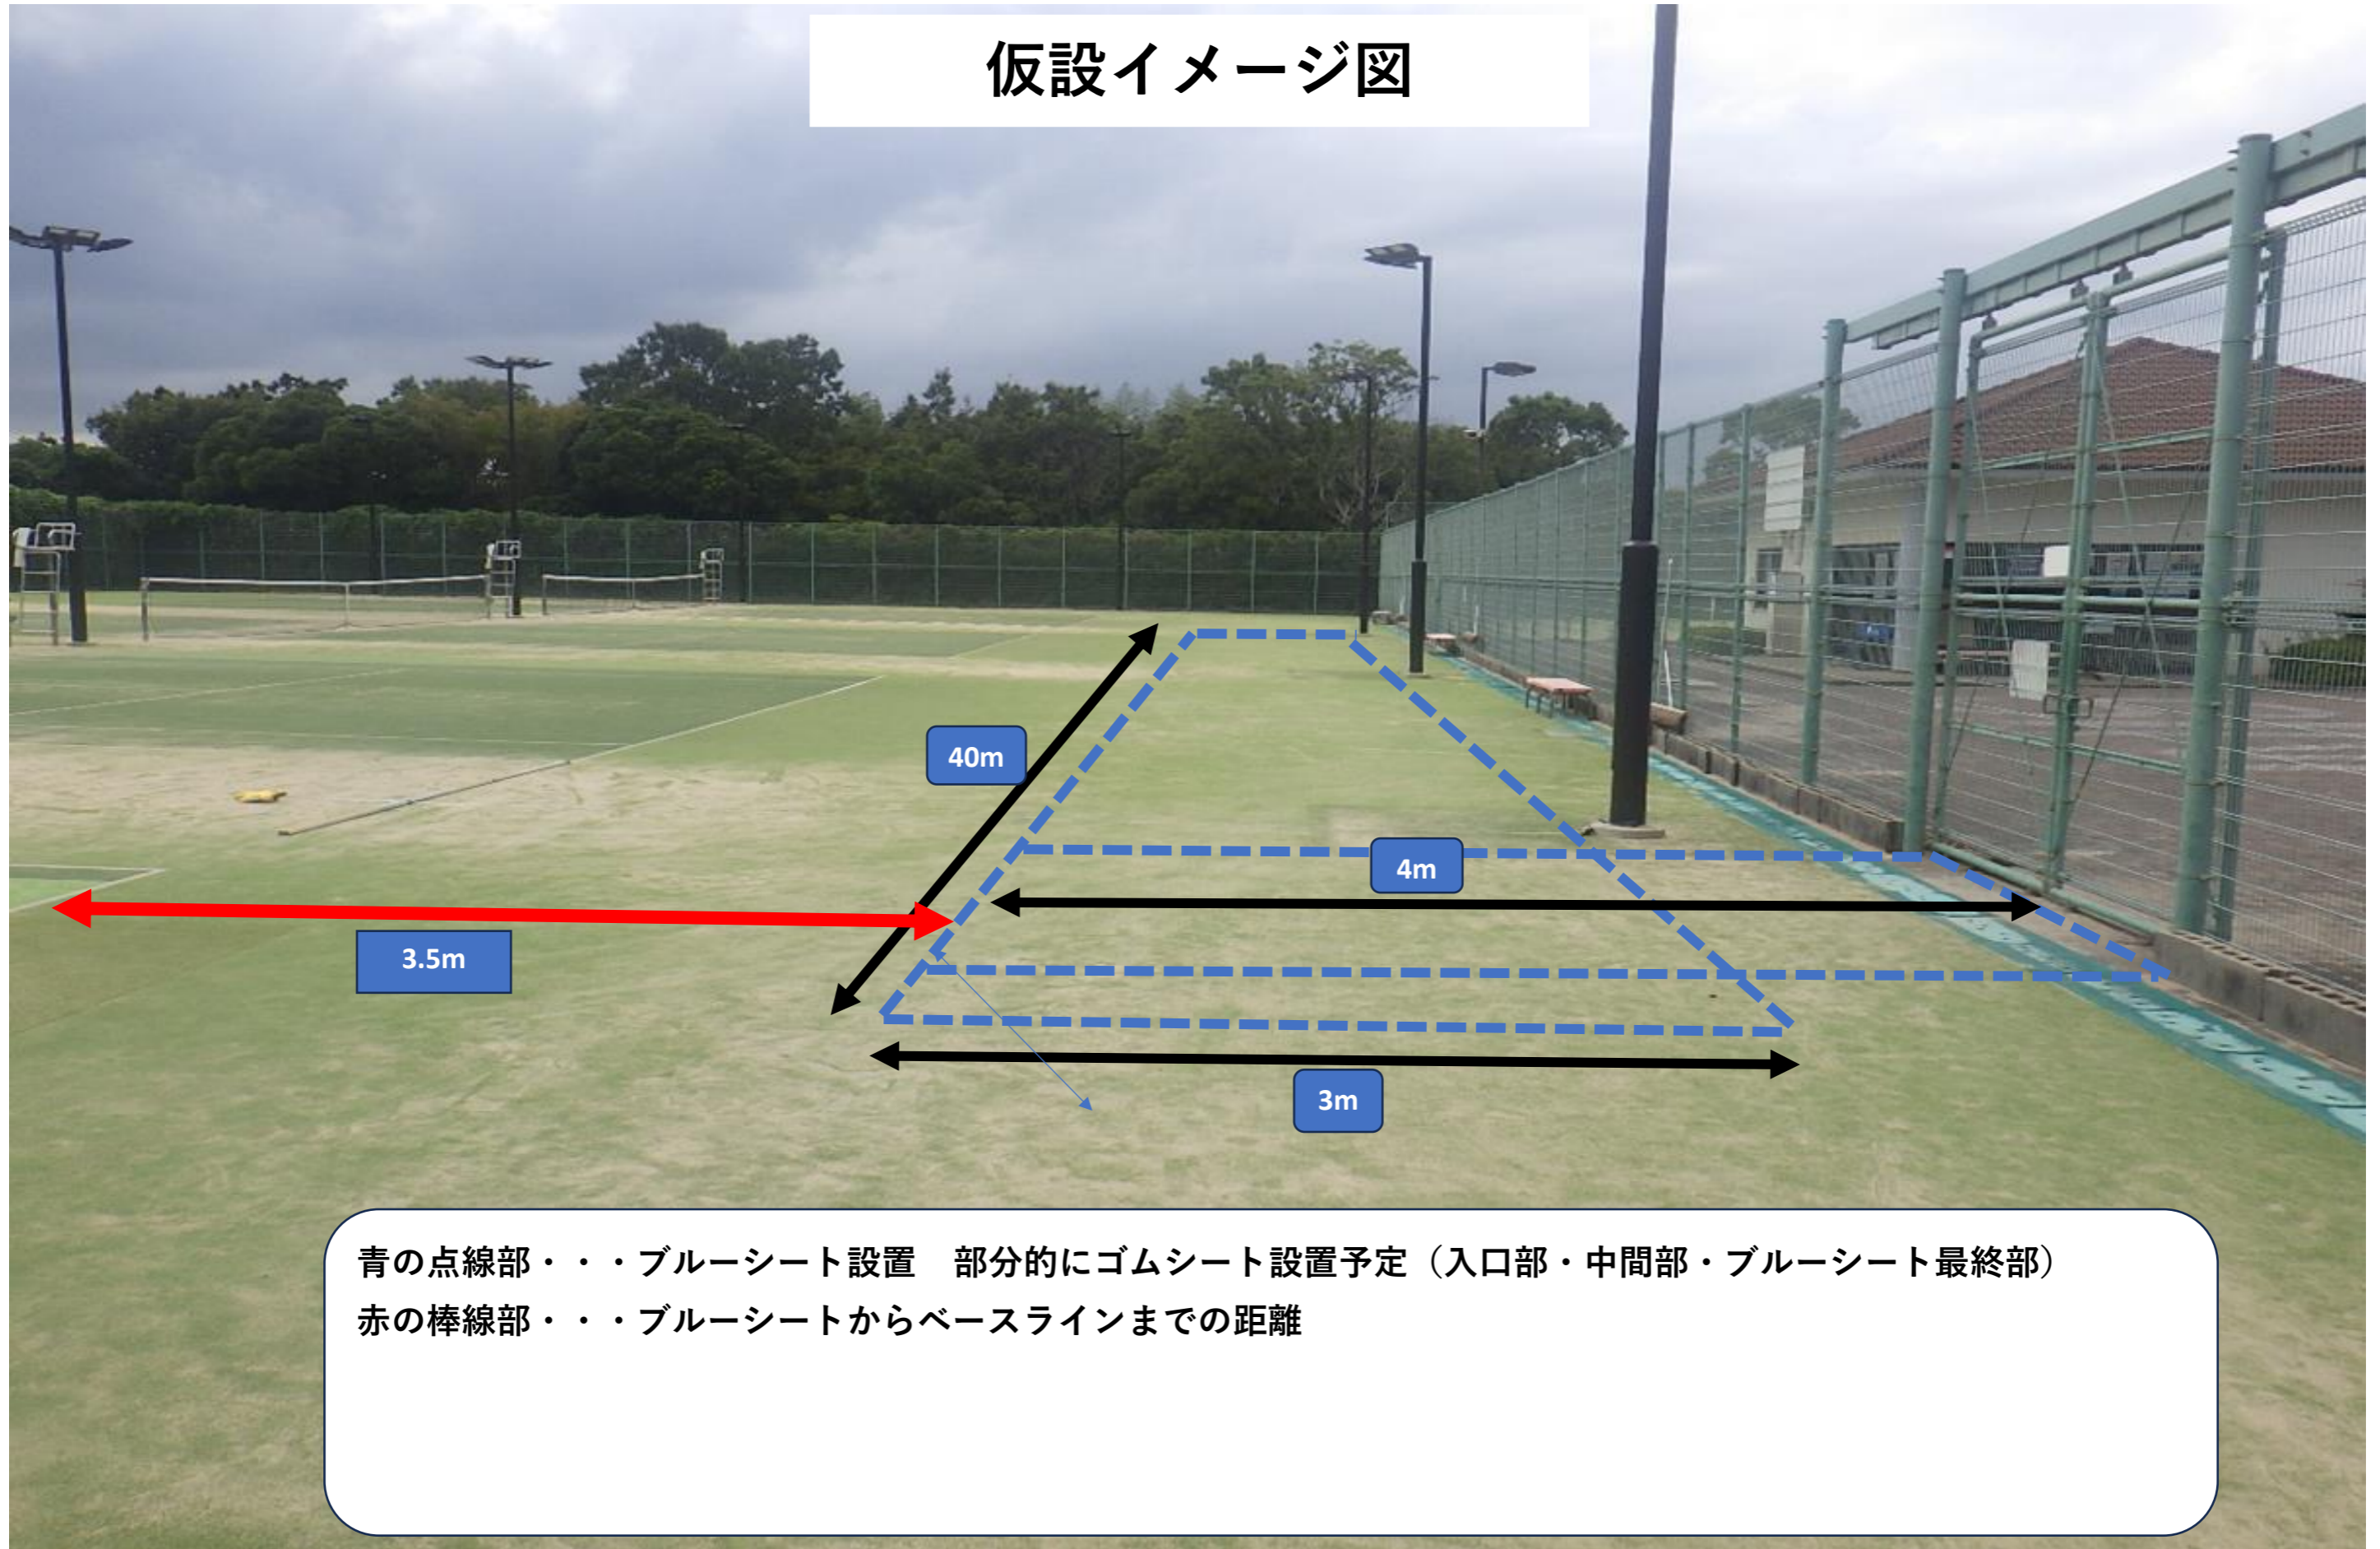

# 仮設イメージ図

青の点線部・・・ブルーシート設置 部分的にゴムシート設置予定（入口部・中間部・ブルーシート最終部）  
赤の棒線部・・・ブルーシートからベースラインまでの距離