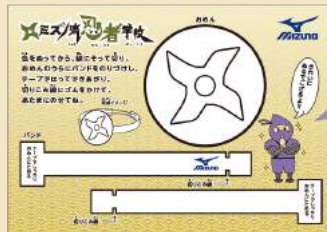

## ★忍者になりきって真剣に遊び、達成感いっぱい!

※お面の作成があるため、15分前までにはご来館ください。

認定証  
しぜんと!

お面  
しぜんと!

※ 申込期間 ※

4/3(木)~5/2(木)

片山体育館へ電話または来館

にて受付でござる!