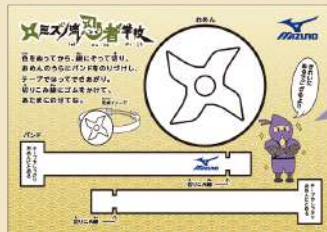

お面
ししゼント

※ 申込期間 ※
11/1 (金) ~ 11/23 (土)
北千里体育館へ電話・来館
にて受付でござる！

吹田市立北千里市民体育館

TEL : 06-6833-8105

〒565-0873 大阪府吹田市藤白台5丁目5-1
<https://shisetsu.mizuno.jp/m-7113>

●営業時間 9:00~21:00

●休館日 毎月第4月曜日・年末年始