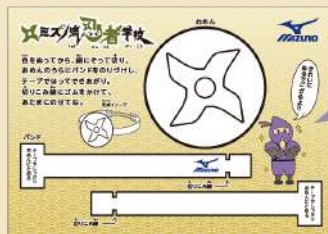

お面
ししゼント!

※ 申込期間 ※

7/1 (日) ~ 7/20 (土)

北千里体育館へ電話または来館

にて受付でござる!

吹田市立北千里市民体育館

TEL : 06-6833-8105

〒565-0873 大阪府吹田市藤白台5丁目5-1
<https://shisetsu.mizuno.jp/m-7113>

●営業時間 9:00~21:00

●休館日 毎月第4月曜日・年末年始