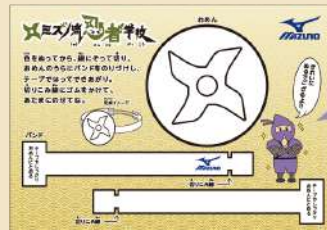

お面
ししゼント!

※ 申込期間 ※

4/21 (金) ～ 5/20 (土)

北千里体育館へ電話または来館

にて受付でござる！

吹田市立北千里市民体育館

TEL : 06-6833-8105

〒565-0873 大阪府吹田市藤白台5丁目5-1
https://shisetsu.mizuno.jp/m-7113

●営業時間 9:00～21:00

●休館日 毎月第4月曜日・年末年始