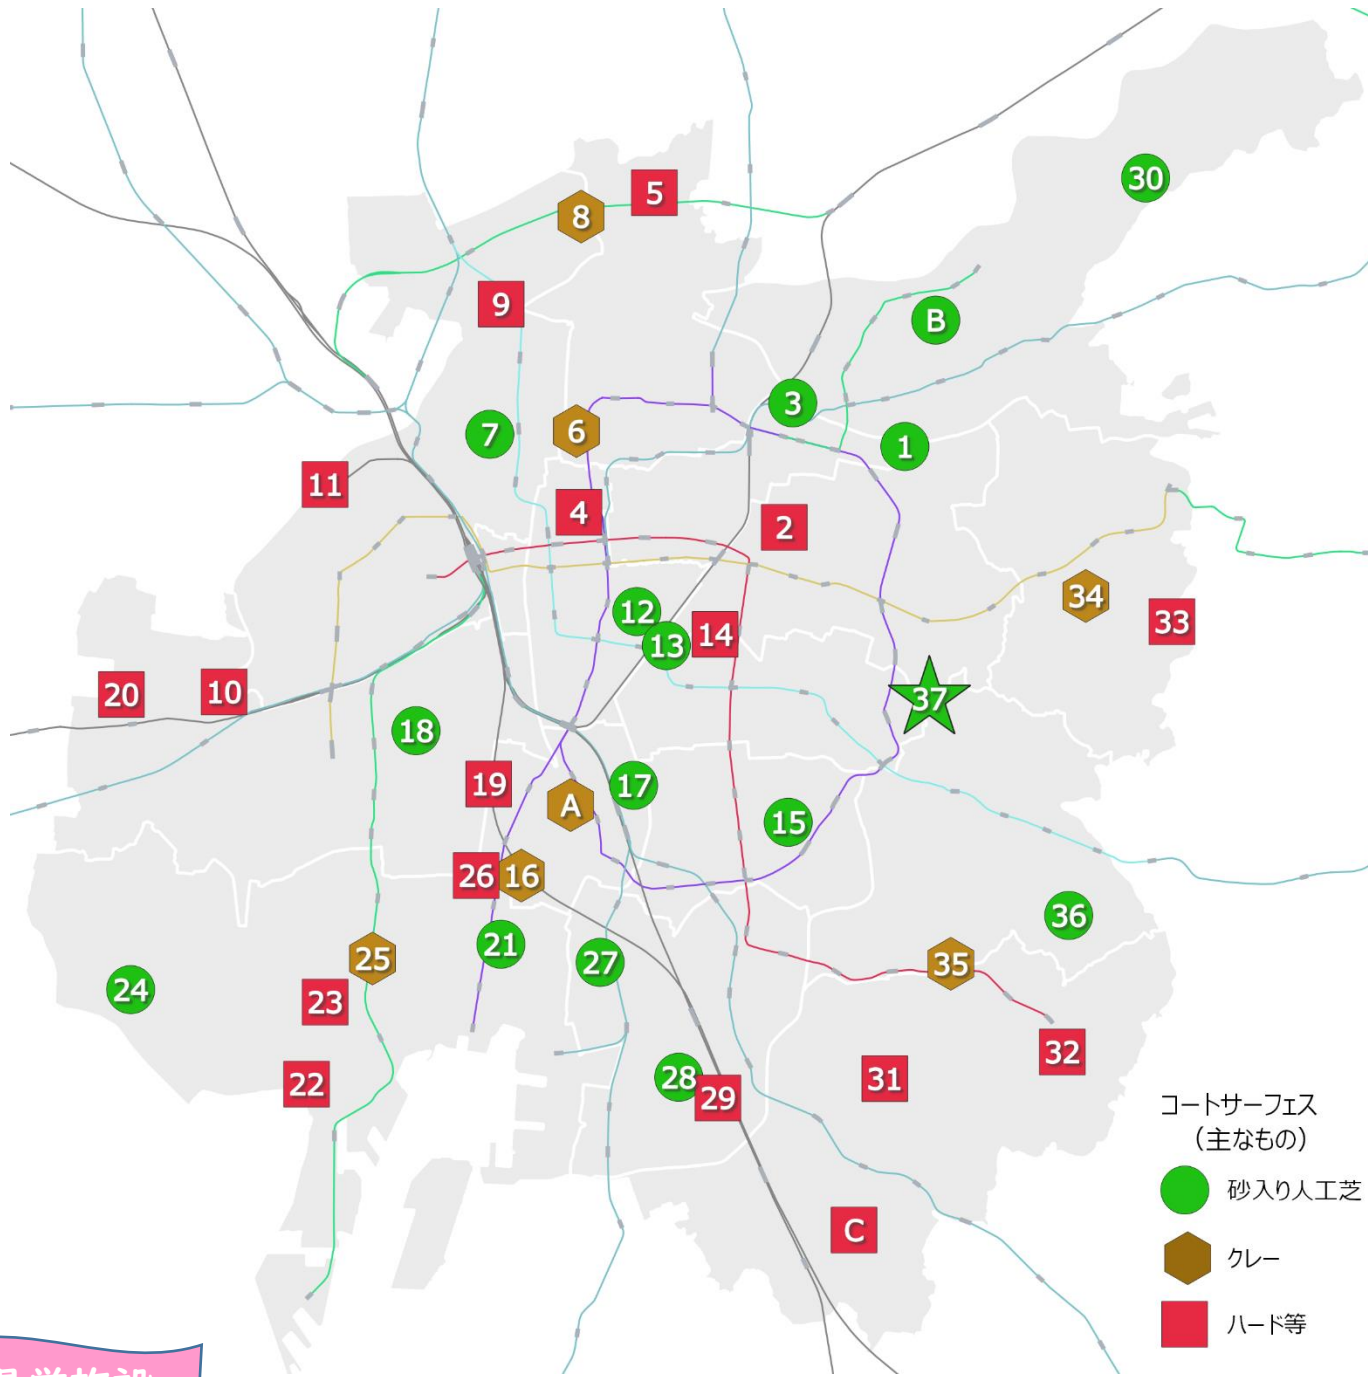

東山公園テニスセンターの改修工事について

改修工事による休館期間（予定）

令和6年5月7日（火）～令和8年3月31日（火）

期間中はご不便・ご迷惑をおかけしますが、ご理解いただけますようお願いいたします。

改修工事概要

令和8年に開催される第20回アジア競技大会に向けて改修工事を実施します。

- ・ センターコート改築
- ・ 施設全体の老朽化に伴う改修やバリアフリー改修
- ・ コートサーフェスをハードコートへ改修 等

（改修後のイメージパース図）

名古屋市内のテニスコート一覧（公共施設）

市営施設

利用予約や施設の詳細は「名古屋市スポーツ・レクリエーション情報システム」のウェブサイトをご覧ください

名古屋市スポーツ・レクリエーション情報システム

検索

区分	名称	サーフェス/面数
1 千種区	千代田橋緑地テニスコート	砂入り人工芝/2
	千種公園テニスコート	ハード/2
3 東区	木ヶ崎公園テニスコート	砂入り人工芝/2
4 北区	大津橋小園テニスコート	ハード/2
	楠公園テニスコート	ハード/2
	名城庭球場	クレー/15
7 西区	押切公園テニスコート	砂入り人工芝/2
	蛇池公園テニスコート	クレー/2
	庄内緑地テニスコート	ハード/6
10 中村区	横井山緑地テニスコート	ハード/1
	枇杷島橋緑地テニスコート	ハード/3
12 中区	若宮大通公園テニスコート	砂入り人工芝/3
13 昭和区	鶴舞公園テニスコート	砂入り人工芝/4
	吹上公園テニスコート	ゴムチップ/4
15 瑞穂区	パロマ瑞穂テニスコート	砂入り人工芝/9
16 熱田区	南郊公園テニスコート(熱田)	クレー/2
	神宮東公園テニスコート	砂入り人工芝/3
18 中川区	松葉公園テニスコート	砂入り人工芝/2
	荒越公園テニスコート	ハード/2
	富田公園テニスコート	ハード/3
21 港区	港北公園テニスコート	砂入り人工芝/2
	稲永公園テニスコート	ハード/14、クレー/2
	善南公園テニスコート	ハード/2
	新茶屋川公園テニスコート	砂入り人工芝/2
	荒子川公園テニスコート	クレー/2
	南郊公園テニスコート(港)	ハード/2
27 南区	道徳公園テニスコート	砂入り人工芝/1
	元塩公園テニスコート	砂入り人工芝/2
	丹後公園テニスコート	ハード/2
30 守山区	志段味スポーツランド庭球場	砂入り人工芝/14
31 緑区	旭出公園テニスコート	ハード/1
	通曲公園テニスコート	ハード/2
33 名東区	猪高緑地テニスコート	ハード/2
	一社公園テニスコート	クレー/2
35 天白区	戸笠公園テニスコート	クレー/1
	細口池公園テニスコート	砂入り人工芝/2
37	東山公園テニスセンター	砂入り人工芝/20

県営施設

利用予約や施設の詳細は「ネットあいち施設予約システム」のウェブサイトをご覧ください

ネットあいち施設予約システム

検索

区分	名称	サーフェス/面数
A 熱田区	熱田神宮公園テニスコート	クレー/2
B 守山区	小幡緑地庭球場	砂入り人工芝/12
C 緑区	大高緑地テニスコート	ハード/14

※令和5年7月時点

※令和5年7月時点