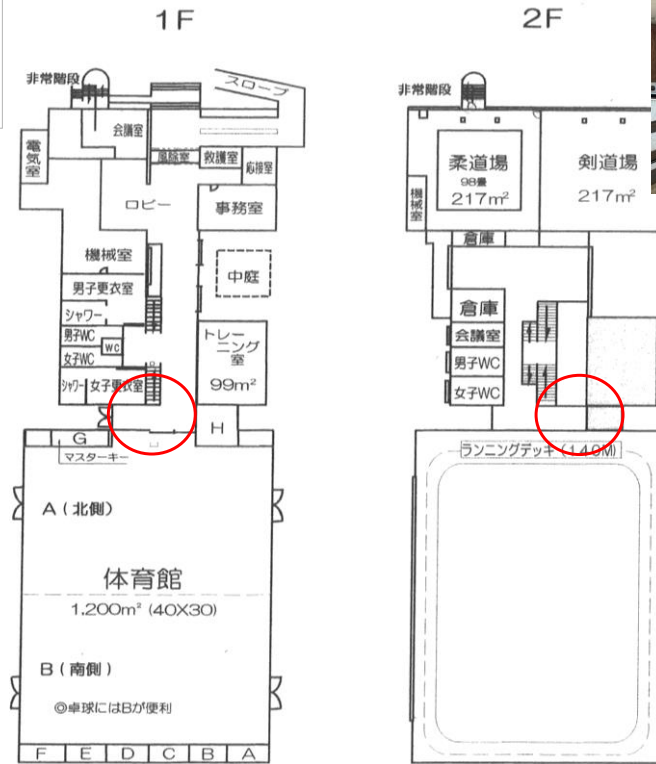

丹波篠山総合スポーツセンター出店指定場所

篠山総合スポーツセンター平面図

1階体育館外側の指定場所は非常口となっているため、非常用通路を確保すること。

※バトミントンの面数
半面で 移動式 3面
固定式 2面

篠山総合スポーツセンター配置図