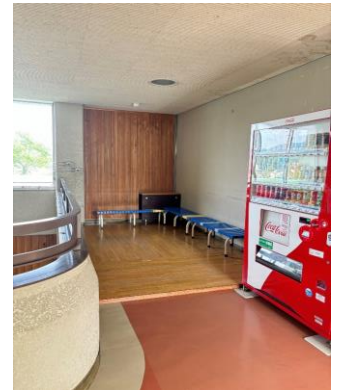

丹波篠山総合スポーツセンター出店指定場所

篠山総合スポーツセンター平面図

1階体育館外側の指定場所は非常口となっているため、非常用通路を確保すること。

※バトミントンの面数
半面で 移動式 3面
固定式 2面

篠山総合スポーツセンター配置図