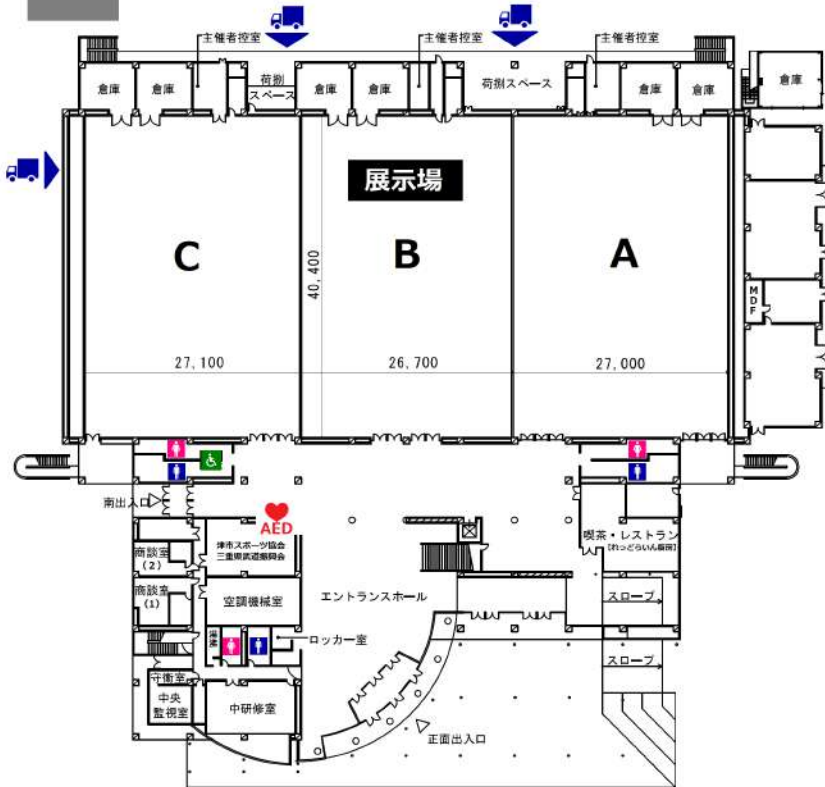

津市産業・スポーツセンター

メッセウイング・みえ

S=1:600

1階

2階