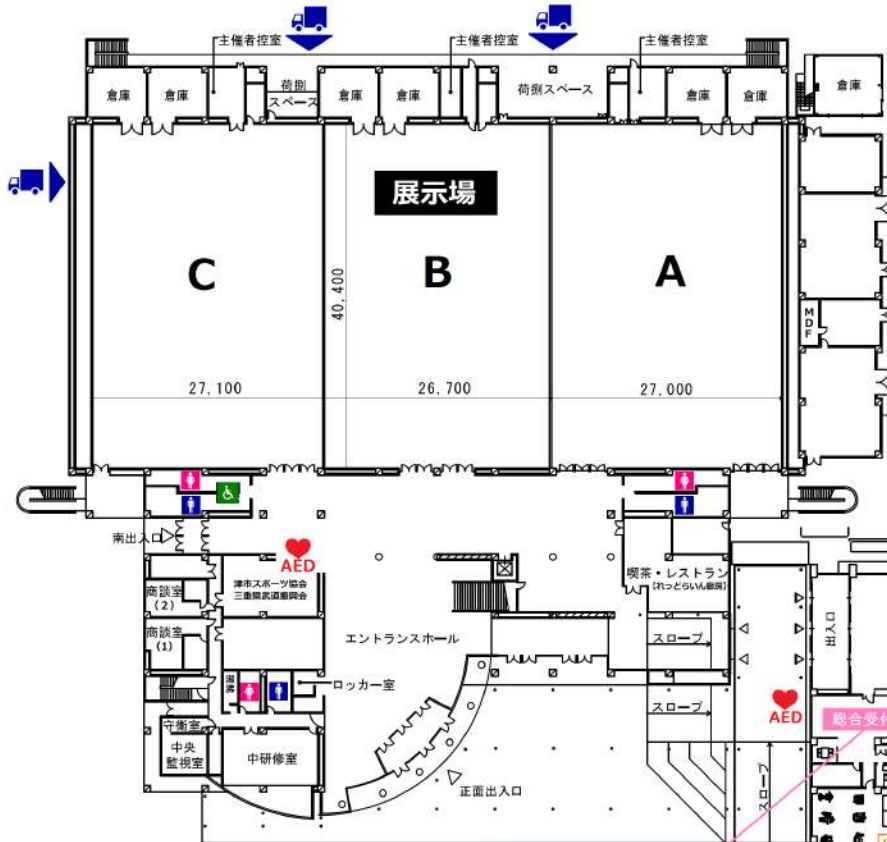

1階施設平面図

S=1:600

【メッセウイング・みえ】

【メッセウイング・みえ】
【サオリーナ】
【三重武道館】
受付

南

西

北

東