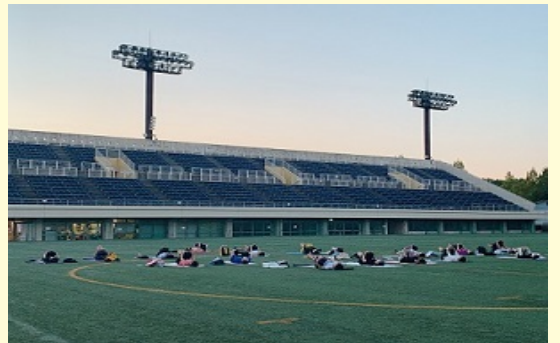

サンセットエクササイズ

13,280㎡の
広大な人工芝スタジアムで
心とカラダを動かしませんか？

1名様
¥1,500税込

令和6年10月13日 (日)
17:30~18:45

夕日に染まる大きな芝生のグラウンドで、
今夜は、一味違うエクササイズにトライ！

サンセットとともに、贅沢なひと時を
過ごしませんか？

～イベント詳細～

受付 10月13日 (土・祝) 17:00 受付開始

対象 中学生以上

定員 先着100名

持物 動きやすい服装、汗拭きタオル
敷物 (ヨガマット、バスタオル、レジャーシート等)

申込 お電話or下記施設コードにて受付

※雨天中止時(当日13時に右記施設HPコードにて告知)

※小学生以下のお子様は同伴可能です。

※更衣室は設けておりますが、可能な限り済ませてお越しください。

施設HPコード 広江 講師

鶴見緑地球技場

TEL : 06-6915-4712

〒538-0035 大阪市鶴見区浜1丁目1-37

●営業時間 9:00~21:00

●休館日 年末年始

●臨時休館 施設点検等での休館あり