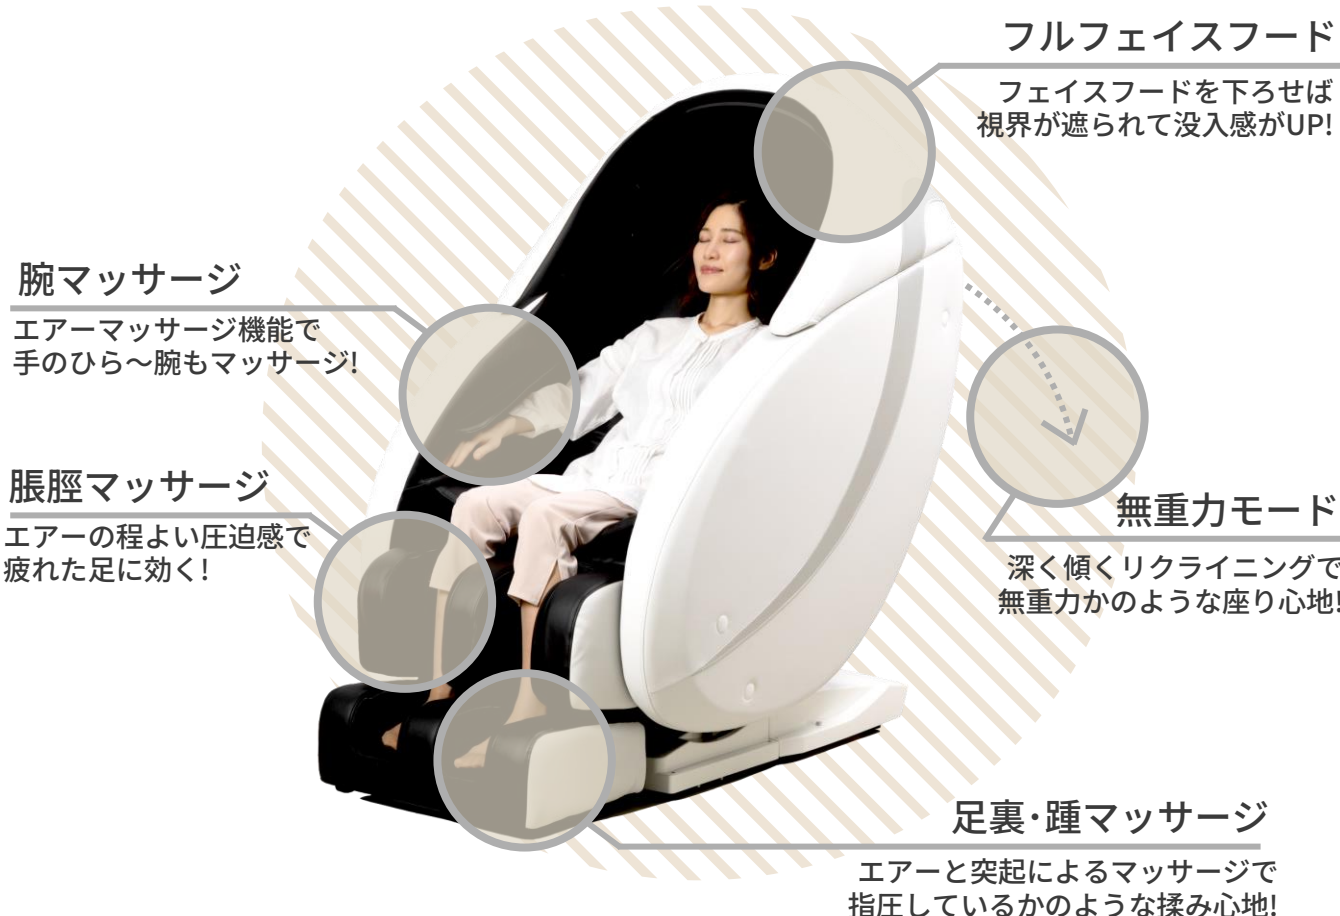

たっぷり20分、わたしの整え時間。

腕マッサージ

エアーマッサージ機能で
手のひら～腕もマッサージ!

脹脛マッサージ

エアーの程よい圧迫感で
疲れた足に効く!

フルフェイスフード

フェイスフードを下ろせば
視界が遮られて没入感がUP!

無重力モード

深く傾くリクライニングで
無重力かのような座り心地!

足裏・踵マッサージ

エアーと突起によるマッサージで
指圧しているかのような揉み心地!

ココロとカラダを整える
整えチェア
コイン式マッサージチェア

こんな方におすすめです

運動前後のストレッチかわりに

勉強・仕事の気分転換に

買い物途中の癒されタイムに

高機能+選べるモード3種類

コイン式マッサージチェア

たっぷり
20分 300円

高槻市立総合スポーツセンター1Fに

7月26日(金) 2台設置開始

整えチェアの使い方

靴を脱いで
チェアに座ってください

靴を脱ぐ

着席

お金を入れてください

100円硬貨×3枚

投入

体型検出が始まります
終わるまでお待ちください

体型検出開始

10秒前後
座って待つ

体型検出が終わったら
リモコンでお好みのコースや
強さ・速さを選択してください