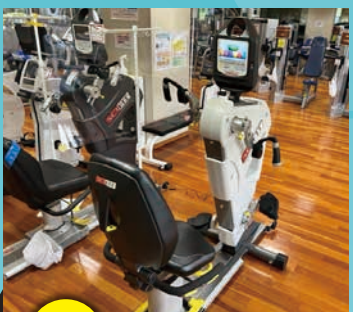

フィットネス会員募集!

フィットネス会員にご入会いただくと、
下記の施設が時間に限りなくご自由にご利用いただけます。

ジム

筋力は何歳からでも鍛えられる。

スタジオ

健康プログラムが豊富!

プール

腰痛や膝痛でも大丈夫!

ジャグジー

疲れた身体をリフレッシュ!

マシンリニューアルキャンペーン

6/10(金)~
8/31(水)

7月・8月
入会金

通常2,000円
(税込)

OPEN + ミズノタオル
プレゼント!

NEW エアロバイク

NEW サイフィットプロII

NEW 腹筋台&背筋台

NEW マッサージチェア

無料駐車場
完備!(約400台)

会員様なら
参加費
無料!!

スタジオ
にて実施!

さらに!

最新のバーチャルスタジオレッスン
いきいきランドで導入!