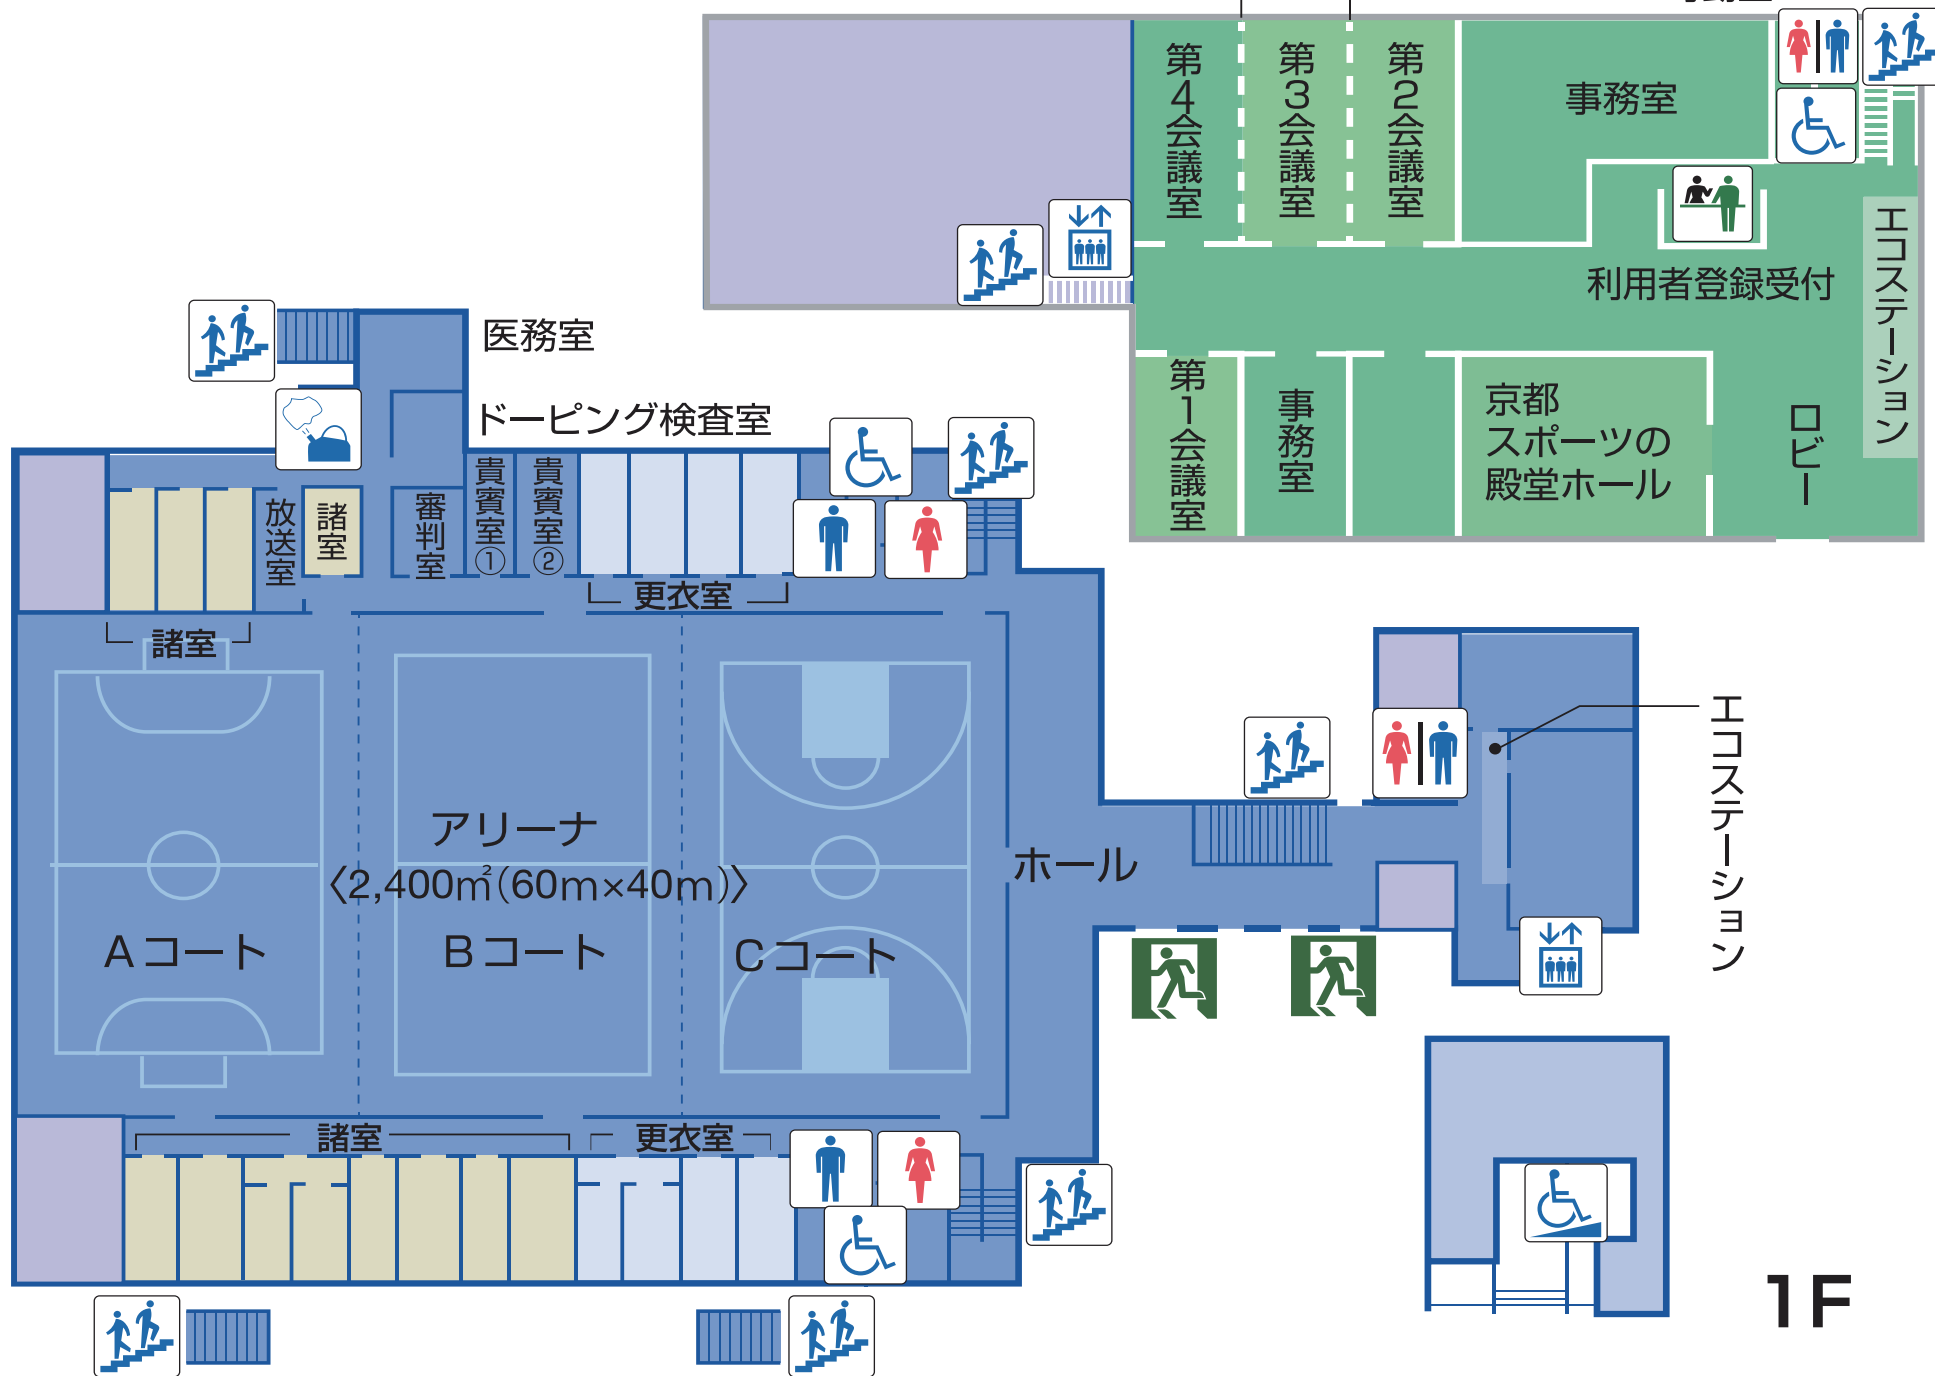

市民スポーツ会館1F

可動壁

京都市体育館1F

1F