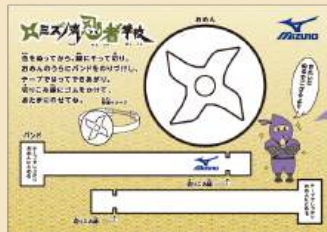

★ミズノ流忍者学校

りゅう にん じゃ がっ こう

★ 遊びの術に長けた子どもたち集まれ！

Q ミズノ流忍者学校ってなに？

心も体も忍者になりきって、さまざまな修行に挑戦！
綱渡りの術や手裏剣の術など全部で7つの術を習得することで
楽しくあそびながら運動の動作を身につけることができます。

Q どんな効果がでるの？

運動発達に必要な36の基本動作の中で20種類の動きを行います。
遊びの中から運動発達の芽を伸ばしていきます。

★ 忍者になりきって真剣に遊び、達成感いっぱい！

認定証
しせん

お面
しせん

場 所 ■ 岸和田市総合体育館 サブアリーナ

日 時 ■ 7月28日(日) 9:15~10:45

受講料 ■ 1500円 (税込)

対 象 ■ 年中~小1

定 員 ■ 20名(先着順)