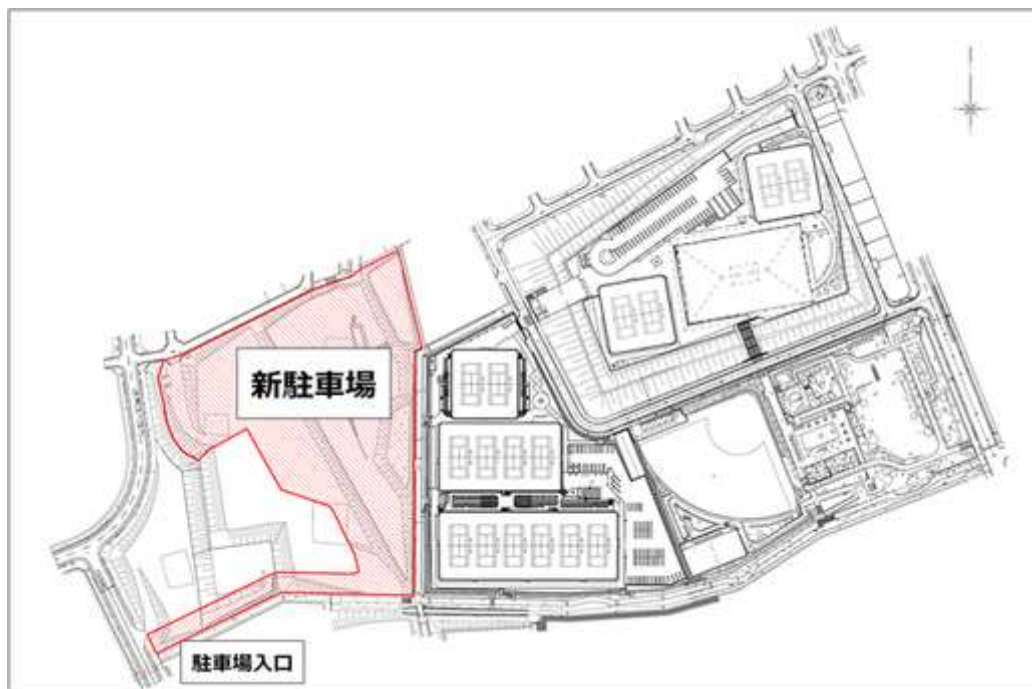

【お知らせ】新しい駐車場がオープンしました

つつじが丘テニスコート西側に新しい駐車場がオープンしました。

これまで大会時には、駐車場不足から臨時駐車場を設置していましたが、駐車場完成により、より利用しやすいテニスコートになることが期待されています。

また、駐車場には芝生広場や展望広場が併設され、サクラやアジサイなど、四季折々の花を満喫していただける憩いの空間になっています。テニスコートご利用の際や、お近くに来られたときなどに、是非お越してください。

※この駐車場は、地震や津波などの災害時には、一時的な避難場所となる等、防災機能を備えています。

・オープン日時 令和4年4月28日（木曜日） 9時00分

・収容台数 231台（うち障害者用5台）

予約について

テニスコートの予約は同一利用時間2面までです。

【インターネットの場合】 仮予約受付時間：午前9時～午後9時まで（予約は仮予約となります。）
使用したい日の2か月前の翌日から前日まで仮予約出来ます。

例 使用したい日が9月1日の場合