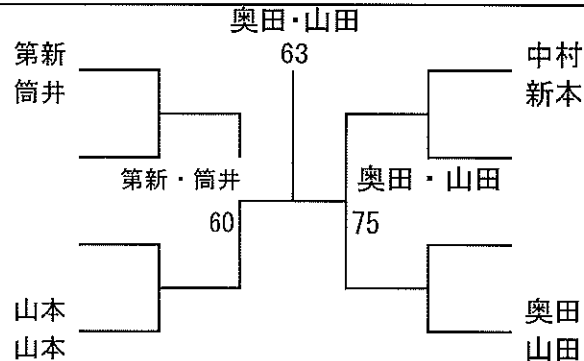

120歳クラス 9組

		矢野・西岡			
1	第新 始男 矢田山テニスクラブ	63 63	井上 昌彦 フリー	9	
	筒井 貴子 矢田山テニスクラブ		W.O	川島 弘之 フリー	
2	Bye		前田・宮井	Bye	10
	Bye		中村・新本	Bye	
3	眞柄 光孝 チームMASA		W.O	中村 淳悟 MTC	11
	福井 千恵子 チームMASA		前田・宮井	新本 薫 MTC	
4	前田 尚範 つつじが丘TC		前田・宮井	Bye	12
	宮井 晶子 フリー		矢野・西岡	Bye	
5	山本 照次 フリー		山本・山本	矢野 雅章 ワカヤマTS	13
	山本 弘美 フリー		矢野・西岡	西岡 仁美 ワカヤマTS	
6	Bye		62	Bye	14
	Bye		62	Bye	
7	Bye		合田・山本	Bye	15
	Bye		矢野・西岡	Bye	
8	合田 哲也 IFTC		合田・山本	奥田 一之 たつべTC	16
	山本 恒久 IFTC		奥田・山田	山田 雅昭 たつべTC	

コンソレ

1~8

9~16