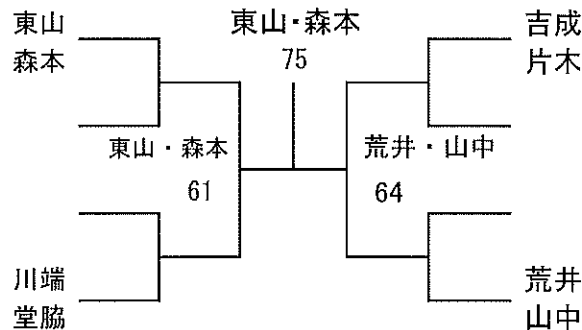

140歳クラス 10組

		上村・上村								
		62								
1	上村 光廣	上村・上村	鎌苺・鎌苺	鎌苺 保則	コスパ光明地テニスクラ:	9				
	上村 キミ子				上村・上村	鎌苺・鎌苺	鎌苺 サヨ子	コスパ光明地テニスクラ:		
2	Bye			Bye					10	
	Bye			Bye						
3	東山 信次郎 W.S.T.M	76(3)	64	63	64	岩井 初子 ライズTA	11			
	森本 正作 W.S.T.M					浅野・木田	岩井・坂本	坂本 有佳理 ライズTA		
4	浅野 尊仁 フリー			鎌苺・鎌苺	吉成 現 FTC				12	
	木田 善和 フリー	上村・上村			76(5)	片木 和子 FTC				
5	野中 常雄 ミキスポーツ	64	63	76(5)		荒井・山中	荒井 佳世子 ライズTA	13		
	米澤 明彦 ミキスポーツ				野中・米澤		63	63	山中 慶子 ワカヤマTS	
6	Bye			野中・米澤 楠本・久保		Bye				14
	Bye				川端・堂脇	Bye				
7	Bye			楠本・久保		Bye	15			
	Bye				川端・堂脇	Bye				
8	川崎 清司 スポーツクラフト			楠本・久保		楠本 智子 D-15テニスクラブ	16			
	堂脇 孝造 スポーツクラフト					久保 ひづる D-15テニスクラブ				

コンソレ

1~8

9~16