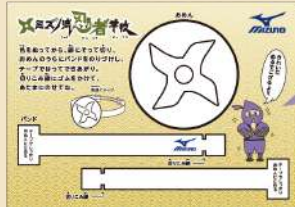

お面
プレゼント！

場 所 ■ 堺市立鴨谷体育館 第2体育室

日 時 ■ **2月15日(土)**

① 9:15~10:45

② 11:00~12:30

受講料 ■ 1,650円(税込)

対 象 ■ ①年少~年長 ②小学1~3年生

定 員 ■ 各20名(先着順)

持ち物 ■ 動きやすい服装・飲み物・タオル
室内用シューズ

2月1日(土)午前10時から予約受付開始！
WEB(HP)にてご予約受付を
開始いたします。

HP申込ページ➡

堺市立鴨谷体育館

TEL : 072-296-1717 FAX : 072-294-1766

〒590-0138 大阪府堺市南区鴨谷台2丁4-1
<https://shisetsu.mizuno.jp/m-7310>

●営業時間 9:00~21:00

●休館日 ・毎月第2月曜日
(祝日の場合は第3月曜日)
・年末年始(12/30~1/4)

●体育館には駐車場はございません
近隣のコインパーキングをご利用ください