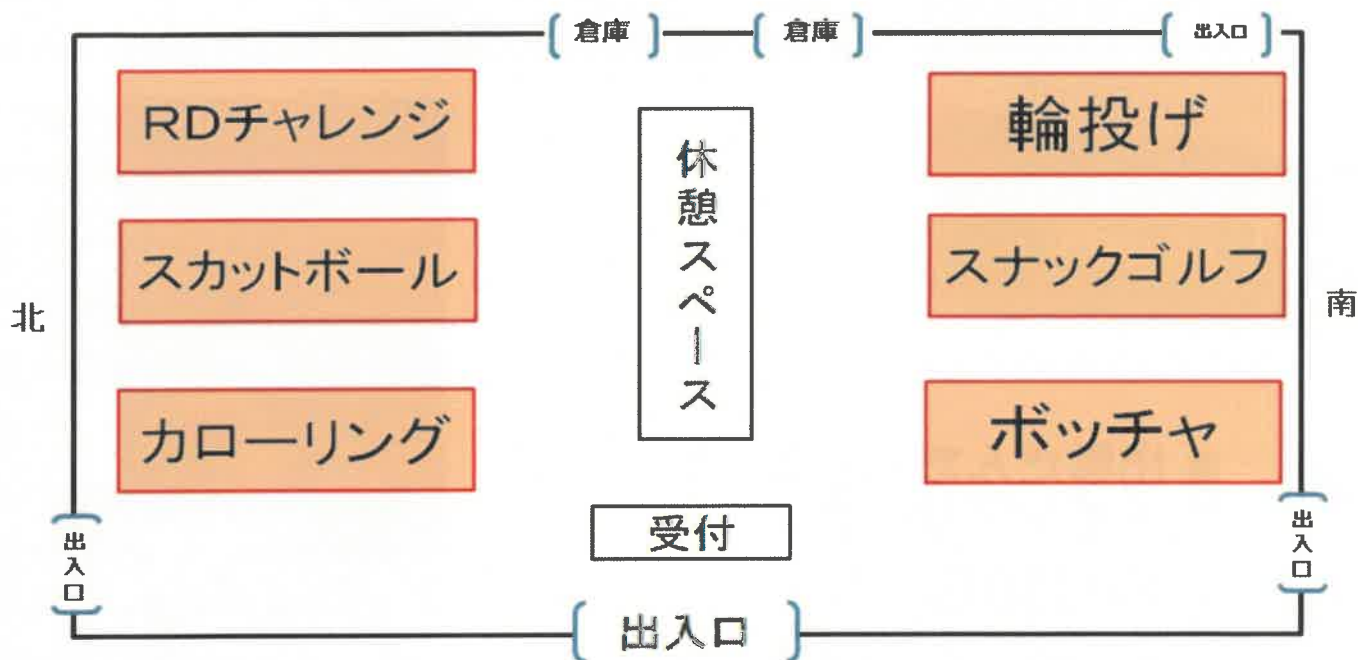

メインアリーナ図面

◆ 詳細

◆ ニュースポーツとは

20世紀後半以降に考案・紹介されたスポーツで、手軽さや身近さを重視して、年齢や体力に関係なく誰でも楽しめることを特徴としています！！

◆ 内容

設置してあるブースを自由に移動して様々なスポーツを体験して回って頂き、ミッションコンプリートしましょう

◆ その他注意事項

- ・更衣後の衣類・所持品は、更衣室内のコインロッカー（返金式）をご利用ください。貴重品は持ち込まないようお願いいたします。盗難があった場合、当施設は一切責任を負いません。
- ・メガネを着用する場合はバンドで固定、もしくはスポーツメガネの着用をお願いいたします。破損時の補償は出来かねますので予めご了承ください。
- ・体調には十分ご注意ください。体調の悪い時は無理をしないでください。
- ・イベント時に撮影した写真は広告宣伝としてHP等に使用させていただく場合がございます。