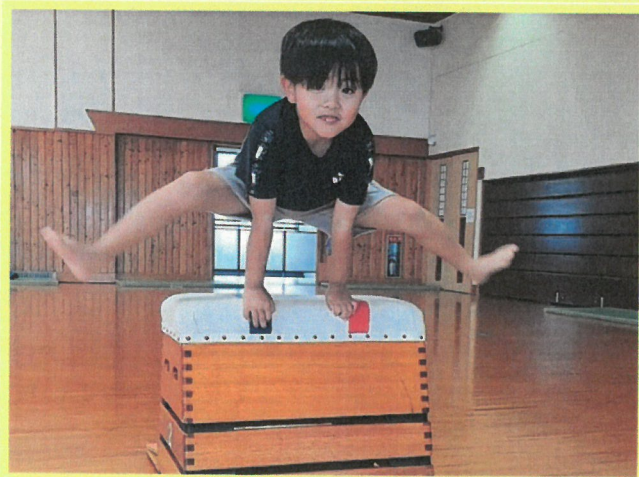

# キッズ塾

【とびばこ編】

2024年7月31日(水)  
16:45~17:45

みんな  
あつまれ~

## 【内容】

- ・準備運動
- ・ストレッチ
- ・とびばこ練習

跳び箱を跳ぶためにはどんな技術が必要…？MIZUNOでは楽しみながら基礎練習を行い、跳び箱に慣れていきます！

(対象)  
年少~小4

(定員)  
15名程度

(参加費)  
1,000円(税込)  
当日現金にて徴収

(もちもの)  
・飲み物  
・タオル  
・室内シューズ  
(裸足可)

動きやすい服装で  
お越しください。