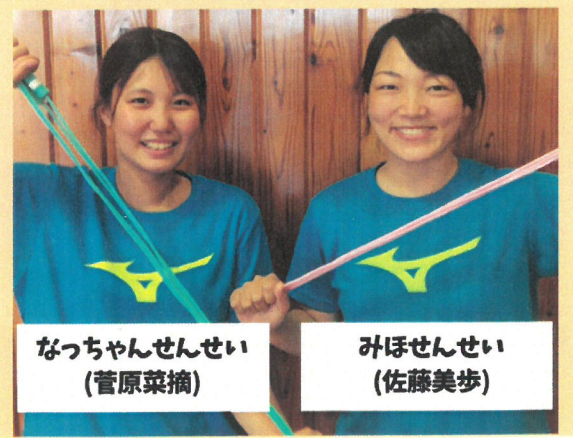

# なわとび教室

1部》 9:30~10:30      2部》 11:00~12:00

まずは1回跳べたら連続で跳べるように  
1回跳べたら連続で跳べるように

MIZUNOでは  
遊びの中で自然と  
技術が身に付く指導を  
心がけています

## イベント講師

MIZUNO公認なわとび指導者

- 対象 4歳~9歳(なわとびの苦手な子)
- 定員 各20名 ※事前予約必要
- 受講料 1,500円(税込)当日徴収
- 場所 福田屋内スポーツセンター 武道場
- 持ち物 飲み物・タオル・室内シューズ
- 募集期間 6月13日(月)~6月25日(土)
- ※なわとびは施設で用意したものをお使いください
- ※定員になり次第締め切りとなります
- ※当日は動きやすい服装でお越しください
- ※お申込みは施設にお電話ください
- ・0538-58-3131福田屋内スポーツセンター