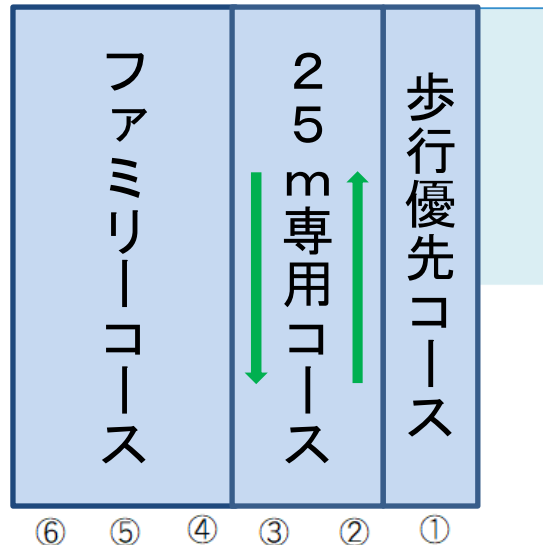

令和8年 夏期コース割変更

7/4(土)、5(日)、11(土)

7/18(土)～7/21(火)

7/25(土)～8/31(月)

■ 9:00～18:00

※毎週火曜のみ 9:00～17:00

1コース... 歩行者優先+遊泳コース

2,3コース... 25m専用コース

4,5,6コース...ファミリーコース(自由遊泳)

■ 18:00～21:15

※毎週火曜のみ 19:30～21:15

1,2コース...25m専用コース

3,4コース...両方向遊泳コース

5,6コース...ファミリーコース(自由遊泳)