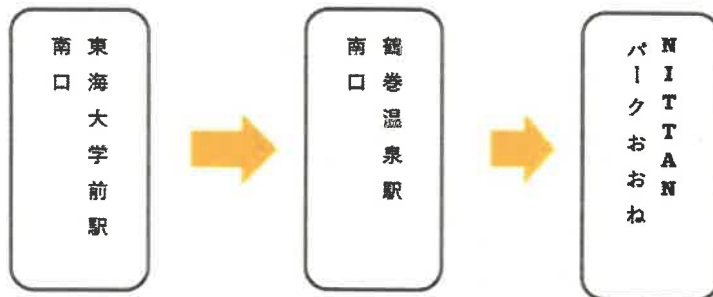

## NITTANパークおおね・東海大学駅前南口・鶴巻温泉駅南口

火・木曜日

東海大学駅前南口発 ① 9:20	NITTANパークおおね発 ③ 11:45
鶴巻温泉駅南口発 ① 9:35	東海大学駅前南口発 ③ 12:00
NITTANパークおおね到着 ① 9:45	鶴巻温泉駅南口発 ③ 12:15
NITTANパークおおね発 ② 10:00	NITTANパークおおね到着 ③ 12:25
東海大学駅前南口発 ② 10:15	NITTANパークおおね発 ④ 12:35
鶴巻温泉駅南口発 ② 10:25	東海大学駅前南口発 ④ 12:50
NITTANパークおおね到着 ② 10:35	鶴巻温泉駅南口発 ④ 13:05
	NITTANパークおおね到着 ④ 13:15