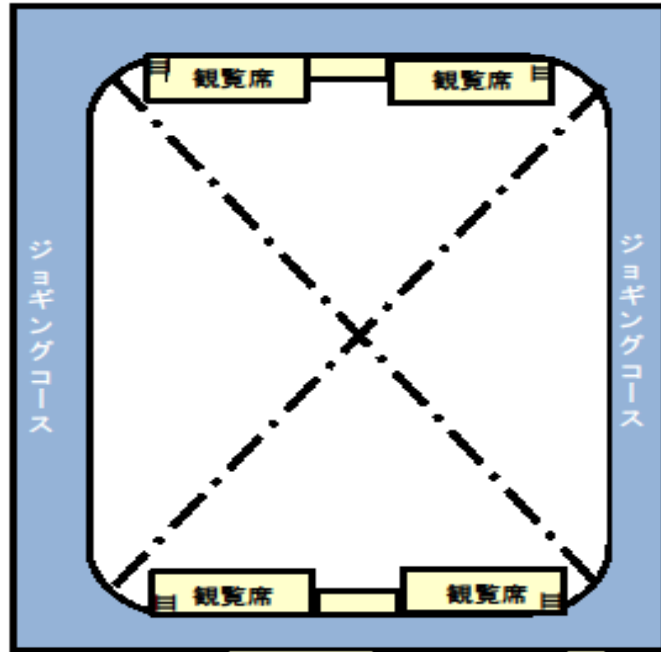

2F

トレ室
ぴったり当てゲーム

3033体力測定会

凡例

- 男子wc 男子トイレ
- 女子wc 女子トイレ
- ♿ みんなのトレイ
- EV エレベーター
- 非常口

サイバーボッチャ

フィットネス教室体験