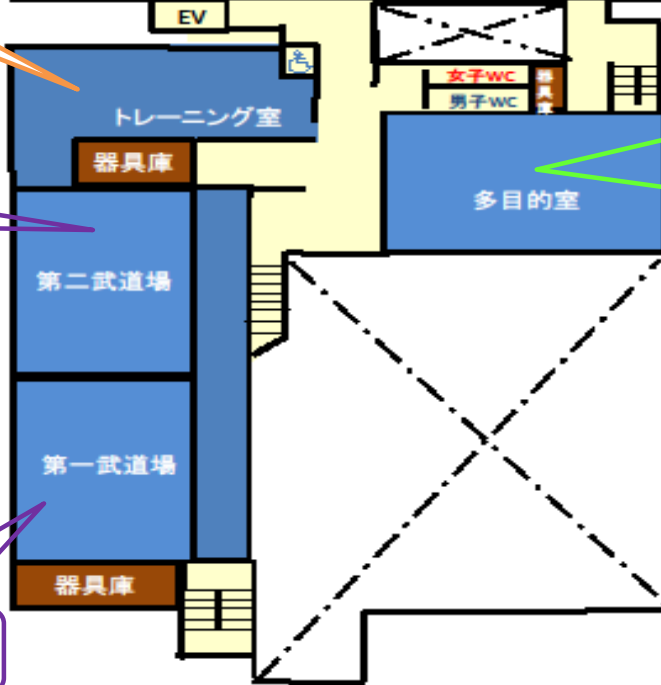

2F

トレ室
ぴったり当てゲーム

3033体力測定会

凡例

- 男子wc 男子トイレ
- 女子wc 女子トイレ
- ♿ みんなのトレイ
- EV エレベーター
- 非常口

サイバーボッチャ

フィットネス教室体験