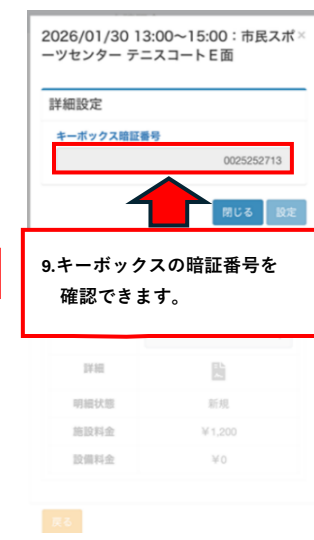

デジタルキーボックス暗証番号の確認方法

発行された暗証番号を押して✓を押すと開きます。

(入力中に間違えた場合は×を押して最初から押してください。)

当日の早朝利用団体のみ

ご利用いただけます。

利用後の鍵の返却も開錠と同じ暗証番号で開きます。