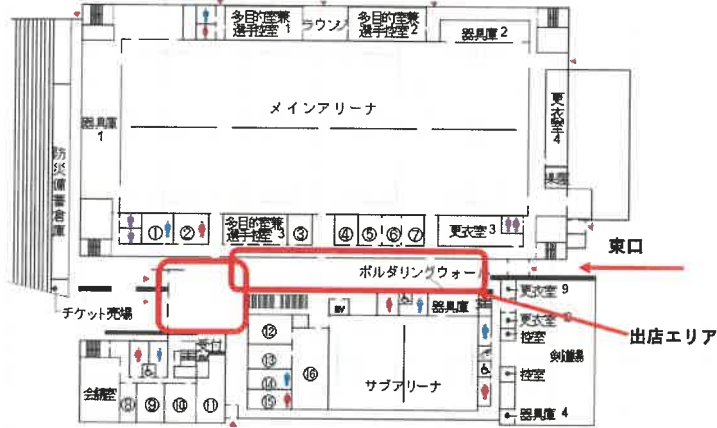

ミズスポーツ祭り 出店者の皆様へお知らせ
 6月14日（日） 9:00～15:00

- ・館内搬入開始時間 8:30
- ・キッチンカー入場時間 8:30

【館内出店の皆様】

1階平面図

- ・机は1店につき2台貸出となります。椅子についても貸し出しがございます。
- ・場所は早い者勝ちとなります。
- ・出店可能箇所へ机を2台置いております。
- ・大幅にずらさないようお願いいたします。
- ・現金、商品管理は各自責任をもって管理をお願いいたします。
- ・ゴミの持ち帰りにご協力をお願いいたします。

【キッチンカー、テント出店の皆様】

- ・屋根付きグラウンド横駐車場をキッチンカーエリアといたします。
- ・申し込み台数が多い場合は、公園前へ変更する場合がございます。
- ・油污れなど放置せず、必ず跡が残らないよう洗浄してください。
- ・ゴミは回収してください。