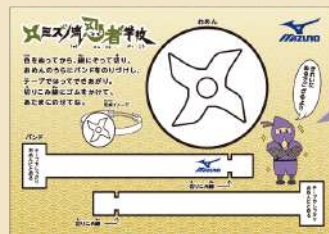

### Q ミズノ流忍者学校ってなに？

心も体も忍者になりきって、さまざまな修行に挑戦！  
綱渡りの術や手裏剣の術など全部で7つの術を習得することで  
楽しくあそびながら運動の動作を身につけることができます。

### Q どんな効果がでるの？

運動発達に必要な36の基本動作の中で20種類の動きを行います。  
遊びの中から運動発達の芽を伸ばしていきます。

場 所 ■ 法典公園 多目的ホール

日 時 ■ 2025年2月8日(土)  
①10:30~12:00 ②13:30~15:00

受講料 ■ 2,200円 /名

対 象 ■ ①②ともに幼稚園児5歳~小学3年生

定 員 ■ 各部先着20名

持ち物 ■ 動きやすい服装・飲み物・タオル

## ★ 忍者になりきって真剣に遊び、達成感いっぱい！

※お申込みの際にご提供いただく個人情報厳重に管理いたします。

認定証  
しせつ!

お面  
しせつ!

申込はこちらからでござる！

法典公園 (グラスポ)

TEL : 047-438-3500

〒273-0047 千葉県船橋市藤原5丁目9-10  
<https://shisetsu.mizuno.jp/m-7628-01>