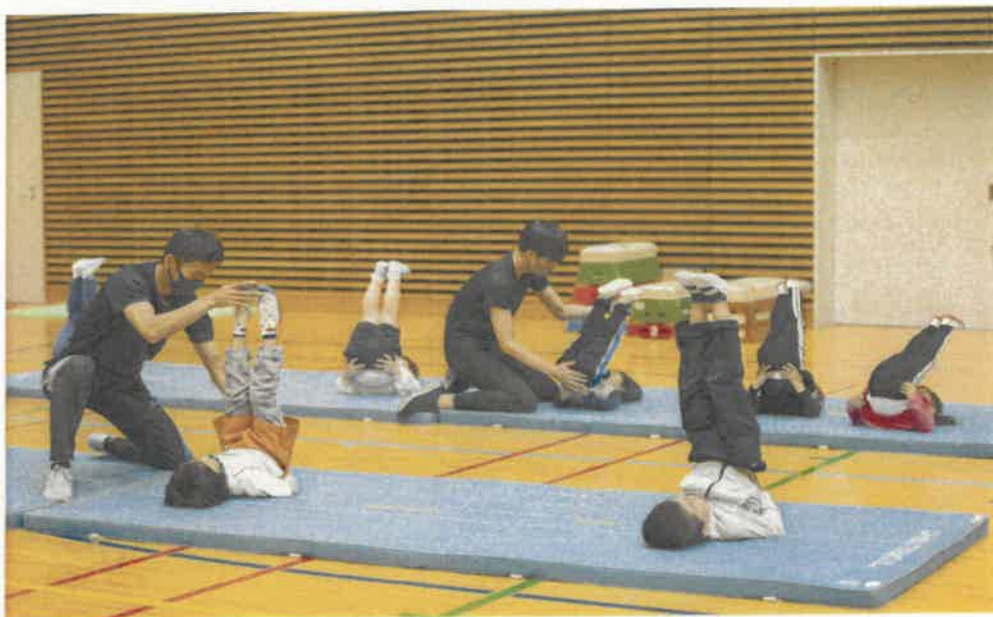

苦手克服！マット教室！

2023年8月20日（日）

場所 シルクの杜 ダンス教室

日時 ① 13:00～14:00 幼児クラス（4歳～年長）
② 14:15～15:15 小学生クラス（1～3年生）

受講料 1,000円(税込)
※当日キャンセルは、料金が発生します。

対象 ① 4歳～年長 ② 小学1～3年生

講師
平山 浩介
宇野 友都
ミズノプレイリーダー3級取得

- 持ち物：運動できる服装、室内シューズ、飲み物、タオル
- 定員は16名です（先着順） ※変更する場合があります。
- 必ず参加前にご自宅で検温・健康状態の確認をお願いします。