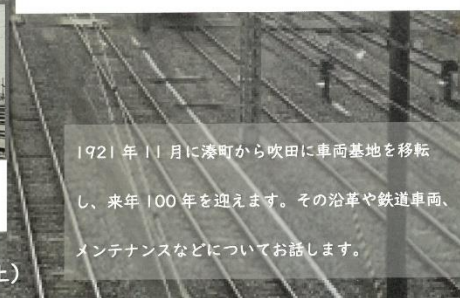

鉄道講演会

吹田とともに100周年

~JR西日本 吹田総合車両所~

特急電車(昭和39年頃)
特急電車の車両整備を開始した当時

流電(昭和11年頃)
流線形の車両で、新快速の元祖

1921年11月に湊町から吹田に車両基地を移転し、来年100年を迎えます。その沿革や鉄道車両、メンテナンスなどについてお話しします。

令和3年 3月20日(土)

14時10分~15時10分