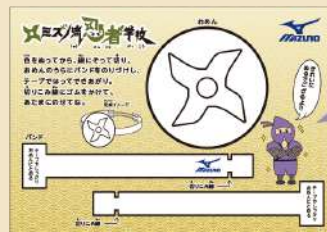

☆ミズノ流忍者学校

りゅう にん じゃ がっ こう

★ 遊びの術に長けた子ども！

Q ミズノ流忍者学校ってなに？

心も体も忍者になりきって、さまざまな修行に挑戦！
綱渡りの術や手裏剣の術など全部で7つの術を習得することで
楽しくあそびながら運動の動作を身につけることができます。

Q どんな効果がでるの？

運動発達に必要な36の基本動作の中で20種類の動きを行います。
遊びの中から運動発達の芽を伸ばしていきます。

場 所 ■ みどりの広場

日 時 ■ 9月25日 (土)

① 10:00~10:45

受講料 ■ ② 11:30~12:15

800円(税込)/1名

対 象 ■ ① 4歳~年長 ② 小学1~3年生

定 員 ■ 各15名(先着順)

持ち物 ■ 動きやすい服装・飲み物・タオル
※マスク着用

★ 忍者になりきって真剣に遊び、達成感いっぱい！

認定証
しせつ!

お面
しせつ!

※お申込みの際にご提供いただく個人情報は、厳重に管理いたしますが、当グループ主催イベントの案内等を送付する必要がありますので、あしからずご了承ください。

健都レールサイド公園・
吹田市立健都ライブラリー
TEL: 06-6388-3800

〒564-0018 大阪府吹田市岸部新町2番31号
<https://shisetsu.mizuno.jp/mss-7276>