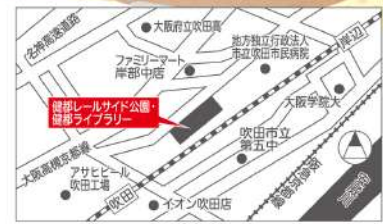

〒564-0018 大阪府吹田市岸部新町2番31号

お問い合わせ

TEL:06-6388-3800 FAX:06-6105-9102

ホームページ <https://shisetsu.mizuno.jp/mss-7276>

電車でのご来場 JR吹田駅北口 徒歩20分 JR岸辺駅北口 徒歩15分

開催時間 午前10時～午後6時
木曜・金曜は午後8時まで(祝日と重なる時は午後6時まで)

休館日 年末年始(12月28日～1月4日)
月の最終木曜日(祝日と重なる時はその翌日)
特別整理期間あり

カフェ 午前9時～午後9時

お車でのご来場 タイムズ24時間駐車場(有料) / 駐車台数:16台(うち2台は車いす対応)
※当日は混雑が予想されます。なるべくお車での来場はお控えください。