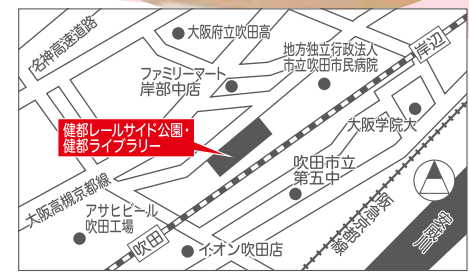

〒564-0018 大阪府吹田市岸部新町2番31号

お問い合わせ

TEL:06-6388-3800 FAX:06-6105-9102

ホームページ <https://shisetsu.mizuno.jp/mss-7276>

電車での来場 JR吹田駅北口 徒歩20分 JR岸辺駅北口 徒歩15分

開館時間 午前10時～午後6時
木曜・金曜は午後8時まで(祝日と重なる時は午後6時まで)

休館日 年末年始(12月28日～1月4日)
月の最終木曜日(祝日と重なる時はその翌日)
特別整理期間あり

カフェ 午前9時～午後9時

イベントの詳細はこちら

お車での来場 タイムズ24時間駐車場(有料) / 駐車台数:16台(うち2台は車いす対応) ※当日は混雑が予想されます。なるべくお車での来場はお控えください。