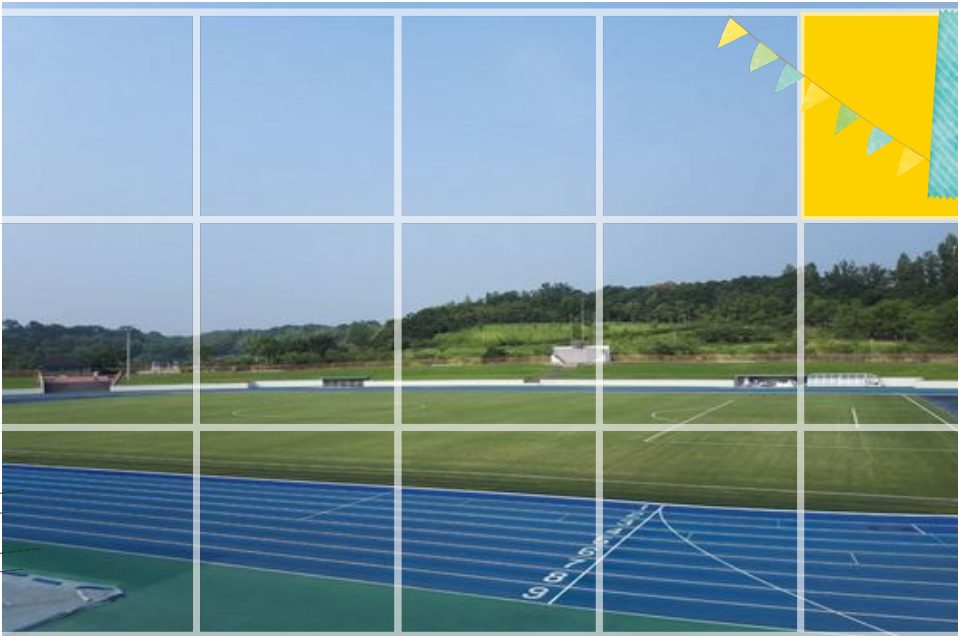

どんどん上達！みんなで楽しく！ 少年少女陸上教室

☆☆入会者募集中☆☆

場所 ロートフィールド奈良
(奈良市鴻ノ池陸上競技場等)

日時 土曜日 14:00～15:30

受講料 12,000円(全20回)
※税込・別途傷害保険料必要(1,000円)

対象 小学1年生～6年生(初心者大歓迎)

- 動きやすい服装、履きなれたシューズ、飲み物、タオルを持参してください。
- 定員は120名です
- 陸上競技指導員及び経験者が講師をします。