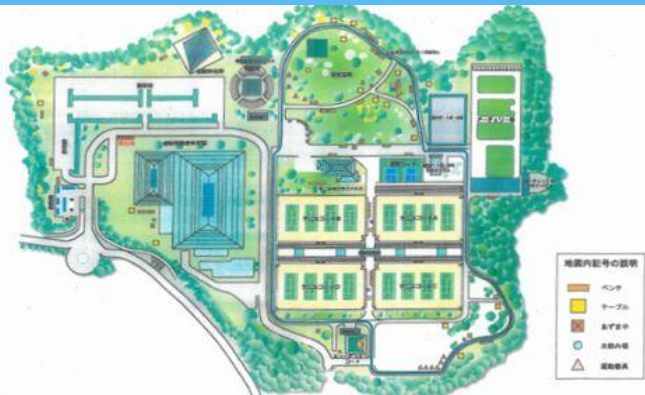

MIZUNO TENNIS SCHOOL

クラス内容

<https://www.mizuno.jp/facility/yamaguchi/iwakuni-sogo/>

一般《1A・2A・3A・4A・5A・6A》		
1A (初心) 2A (初級)	3A (初中級) 4A (中級)	5A (中上級) 6A (上級)
未経験者及び初心者フォームは安定していないが、少しラリーができる方。	継続したゆるいラリーやネットプレーも少しできる方。試合で更に上位を目指す方。	全体的にショットが安定している。戦略的に試合ができる。
ナイター(一般)《1A・2A・3A・4A》		
夕方からのクラス。対象者は一般初級・中級以上と同様。		
ハイスクール《5A・6A・TJ》		
夕方からのクラス。対象者は中上級以上と同様。		

ジュニア《1J・2J・3J》	
小学1年生から中学3年生までを対象。学年別に3ランク(1J~3J)に分けレッスン。	
ジュニアプロモーション《JP》	
小学生を対象とした選手育成コース。	
トーナメントジュニア《TJ》	
小学4年生から中学3年生までを対象。大会出場を目的とした強化・育成クラス。	
キッズ《K》	
未就学児を対象にスポンジボール等で遊ぶ感覚からテニスに親しめるようにレッスン。	

タイムスケジュール

時間	月	火	水	木	金	土	日
10:00 ~ 11:30	1A		2A	1A	1A		
14:00 ~ 15:30	4A	4A	2A		3A	JP	
16:00 ~ 17:00				K			
17:15 ~ 18:45	1J	JP	1J K	1J	1J K	JP	JP
	TJ		JP	2J	JP	3A	1J
19:00 ~ 20:30	1A	3A	2A	4A	2A	TJ	TJ
	6A		TJ		TJ	1A	3J

レッスン料

○1ヶ月(週1回) 4回コース ○1ヶ月(週2回) 8回コース
○1ヶ月(週3回) 12回コース ○1ヶ月(週4回) 16回コース

対象	クラス	曜日	週1回	週2回	週3回	週4回	受講料支払
一般	屋間	月~金	7,400円 (1,850円)	11,520円 (1,440円)			※月初めのレッスン時にお支払いください
	屋間グループ	月~金	4,120円 (1,030円)	8,240円 (1,030円)			
	ナイター	月~金	8,400円 (2,100円)	13,440円 (1,680円)			
小学生 中学生	ジュニア (1J/2J/3J)	月~金	6,320円	9,440円			
	ジュニア プロモーション(JP)	月~金 (土)			11,300円		
	トーナメント ジュニア(TJ)	月~金 (土)				14,300円	
未就学児	キッズ(K)	火/木	5,200円 (1,300円)	8,400円 (1,050円)			

○時間割、料金、クラス表は変更になる場合があります。
○屋間グループとは・・・入会2名以上(平日屋間一般) 週1回4,120円、週2回8,240円
※2019年10月より新料金となっております。
※表示価格は全て税込み価格です。

岩国運動公園テニスコート
☎ 0827-32-7477
〒741-0072
岩国市平田町1-40-1