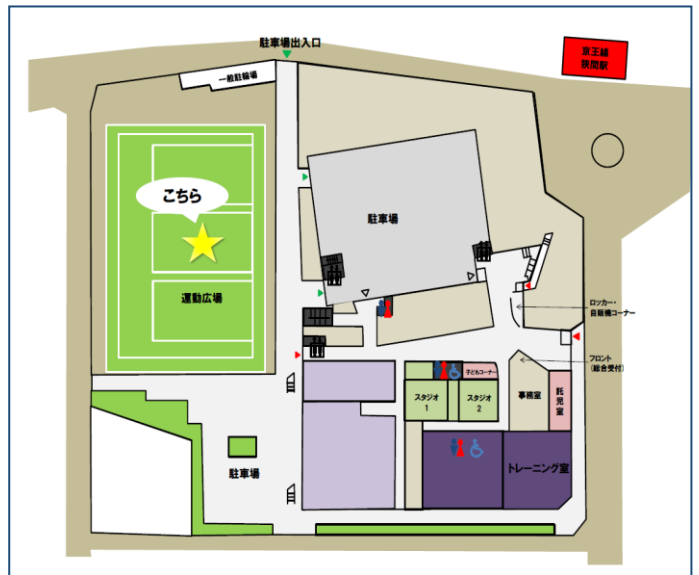

青空ひろば わんぱーく

対象 : 未就学児とその保護者

費用 : 無料

開催日 : 令和3年度(2021年度)年間日程をご覧ください。

時間 : 10:00 から 11:30 まで

場所 : エスフォルタアリーナ八王子 運動広場 (八王子市狭間町 1453-1))

内容 : 子ども支援担当やミズノのスタッフと親子で遊びます!

*新型コロナウイルス感染症対策の為、ひろば利用の際は**予約/申し込み制**にして実施しています。申し込み先などの詳しい情報は二次元バーコードもしくは、八王子市のHPの検索バナーで「子ども支援担当」を検索してください。

お電話での問い合わせは下記「070-1270-2071」の番号までお願いいたします。

地域の皆さんの子育てを応援しています!

ホッと一息。親子の交流の場です。気軽に遊びに来てみませんか?
子ども支援担当は、電話や家庭訪問などで子育て相談に応じています。

令和3年度(2021年度)年間日程		
令和3年(2021年)		
4/13(火)	5/11(火)	6/8(火)
7/13(火)	8/10(火)	9/14(火)
10/12(火)	11/9(火)	12/14(火)
令和4年(2022年)		
1/11(火)	2/8(火)	3/15(火)