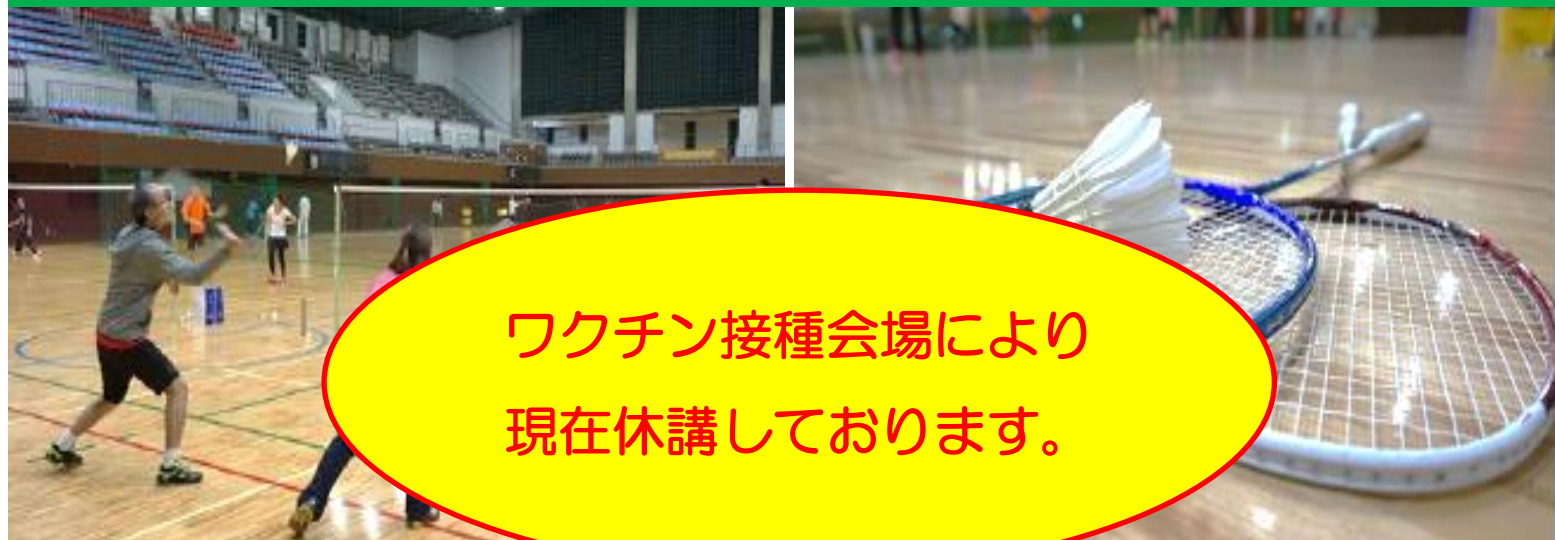

ミズノバドミントン教室

ワクチン接種会場により
現在休講しております。

初心者大歓迎！！

指導者紹介

- 場 所** ウェルピアながいずみ アリーナ半面
- 日 時** 金曜日開催
①19:00~20:00 ②20:00~21:30
- 対 象** ①中高生 ②一般(18歳以上)
- 料 金** 月謝：5,700円(月4回、税込、保険代込) ①②共通
※月3回の場合 4,300円
※月2回の場合 2,900円(ともに税込)

日吉 敏之

株式会社ラケットショップフジ所属
経歴：静岡県高校選手権団体準優勝
(バドミントン)

- 定員は各教室 20 名です。(先着順)
- 動きやすい服装、室内用シューズ、飲み物、タオルを持参してください。
- ラケットをお持ちの方はご持参ください。(お持ちでない方には貸出致します。)
- 入会特典あります！
※特典は 3 ヶ月継続の方に限ります。

※お申込みの際にご提供いただく個人情報は、厳重に管理いたしますが、当グループ主催イベントの案内等を送付する必要がありますので、あしからずご了承ください。